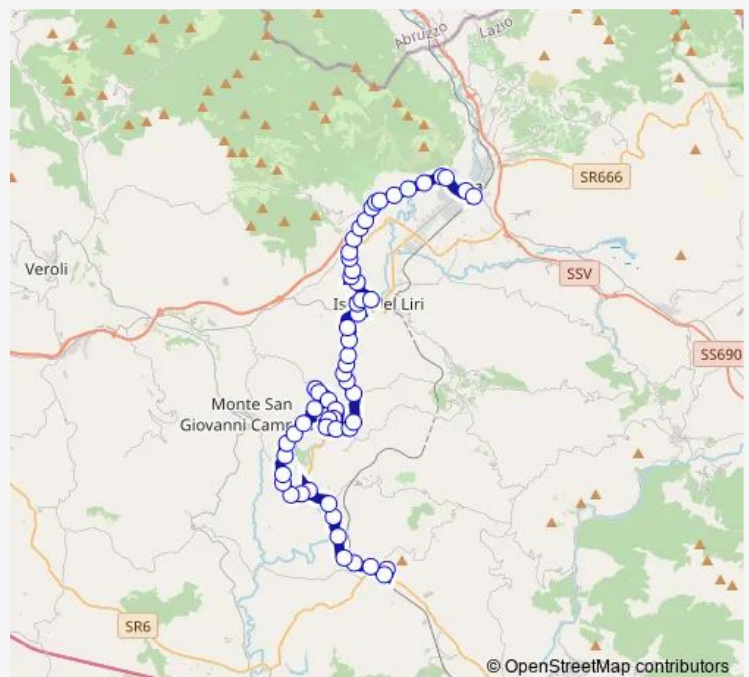

Direction

Arce | Via Marconi Via Magni # f5271 — Sora | Stazione FS # f5890

57 stops

[Open route schedule](#)

- Arce | Via Marconi Via Magni # f5271
- Arce | Stazione FS # f5317
- ARCE | Cimitero # f6848
- ARCE | Via Fontanelle Via Sant'Eluterio # f6849
- ARCE | Via Fontanelle Via Campostefano # f6850
- ARCE | Sant'Eleuterio # f6851
- FONTANA LIRI | Corso Trieste Via Terme # f6852
- FONTANA LIRI | Corso Trieste # f6853
- FONTANA LIRI | Cimitero # f6920
- MONTE S. GIOVANNI C. | Campolato # f6699
- MONTE S. GIOVANNI C. | Via Santa Filomena # f6700
- MONTE S. GIOVANNI C. | Colli # f6701
- MONTE S. GIOVANNI C. | Via Santa Lucia # f6702
- MONTE S. GIOVANNI C. | Tesenella # f6703
- MONTE S. GIOVANNI C. | San Nicola # f6704
- MONTE S. GIOVANNI C. | Girate # f6705
- MONTE S. GIOVANNI C. | Via Girate Via Mandrella # f6706
- MONTE S. GIOVANNI C. | Vona # f6707
- MONTE S. GIOVANNI C. | Chiaiamari # f6709
- MONTE S. GIOVANNI C. | Via Colli Via Sione # f6689

Route schedule

Arce | Via Marconi Via Magni # f5271 — Sora | Stazione FS # f5890

Monday	12:45
Tuesday	12:45
Wednesday	12:45
Thursday	12:45
Friday	12:45
Saturday	—
Sunday	—

Route info

Direction: Arce | Via Marconi Via Magni # f5271

Stops: 57

Trip Duration: 0 hour 50 min

Arce - Sora # Ar339a

MONTE S. GIOVANNI C. | Via Sione Via Colle Zoppo # f6934

MONTE S. GIOVANNI C. | Vado Pantano # f6935

MONTE S. GIOVANNI C. | Caldaroni # f6936

MONTE S. GIOVANNI C. | Valle Grande # f6937

ISOLA LIRI | Via Selva, 202 # f7821

ISOLA LIRI | Via Selva Via Fontanelle # f7822

ISOLA LIRI | Via Selva Via Forlì # f7823

ISOLA LIRI | Via Romana Castelliri Via Selva # f7859

SORA | Svincolo Superstrada # f7825