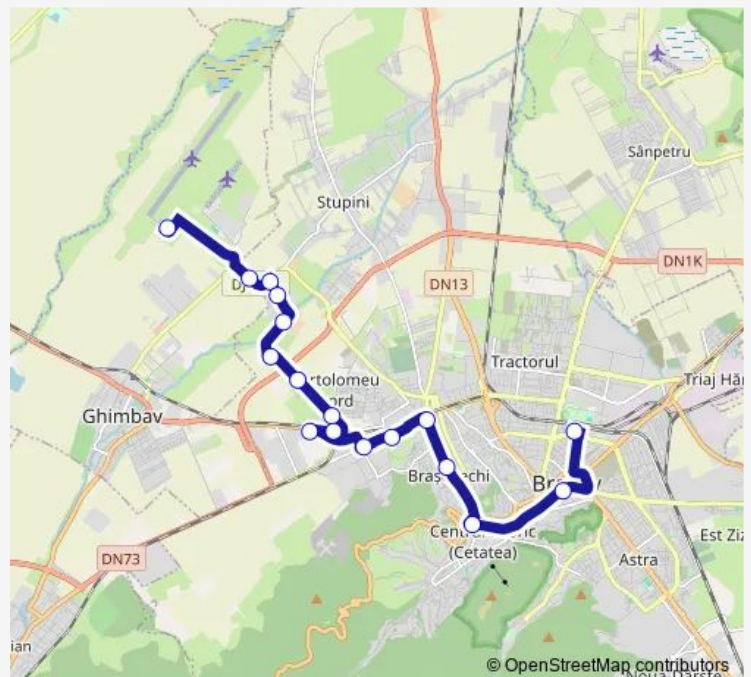

Bus A1 Terminal Gară - Livada Potei - Aeroportul Braov

[Go to website](#)

Direction

Aeroportul Braov — Terminal Gară

17 stops

[Open route schedule](#)

Aeroportul Braov

Case

Cărămidăriei

Stadionul Municipal

Biserica Bartolomeu

Memorandului

Livada Potei

Hidro A

Terminal Gară

Route schedule

Aeroportul Braov — Terminal Gară

Monday	07:00-19:20
Tuesday	07:00-19:20
Wednesday	07:00-19:20
Thursday	07:00-19:20
Friday	07:00-19:20
Saturday	07:00-19:20
Sunday	07:00-19:20

Route info

Direction: Aeroportul Braov

Stops: 17

Trip Duration: 0 hour 34 min

A1 — Terminal Gară - Livada Potei - Aeroportul Braov

Direction

Terminal Gară — Aeroportul Braov

16 stops

[Open route schedule](#)

Terminal Gară