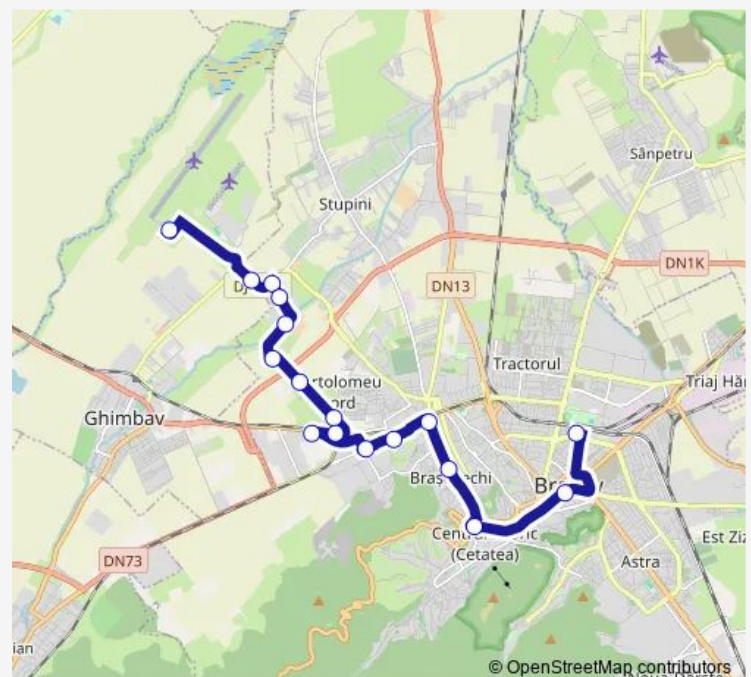

Bus A1 Terminal Gară - Livada Potei - Aeroportul Braov

[Go to website](#)**Direction**

Aeroportul Braov — Terminal Gară

17 stops

[Open route schedule](#)

Aeroportul Braov

Case

Fundăturii

Stadionul Municipal

Biserica Bartolomeu

Memorandului

Livada Potei

Hidro A

Terminal Gară

Route schedule

Aeroportul Braov — Terminal Gară

Monday 07:00-19:20

Tuesday 07:00-19:20

Wednesday 07:00-19:20

Thursday 07:00-19:20

Friday 07:00-19:20

Saturday 07:00-19:20

Sunday 07:00-19:20

Route info

Direction: Aeroportul Braov

Stops: 17

Trip Duration: 0 hour 34 min

A1 — Terminal Gară - Livada Potei - Aeroportul Braov

BusMaps

Direction

Terminal Gară — Aeroportul Braov

16 stops