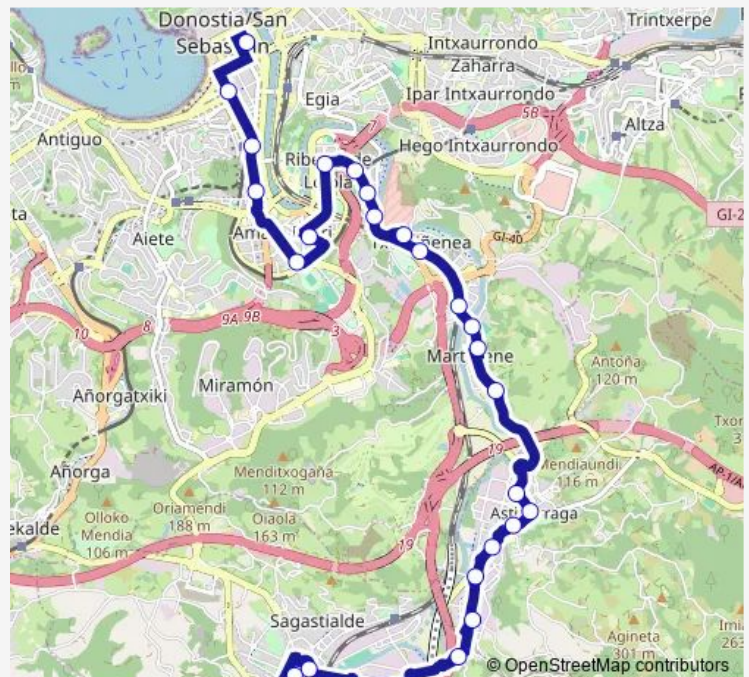

### Route schedule

Txirrita Kalea, 8 — Okendo Kalea, 18

Monday 05:45-22:00

Tuesday 05:45-22:00

Wednesday 05:45-22:00

Thursday 05:45-22:00

Friday 05:45-22:00

Saturday 05:45-22:00

### Route info

Direction: Txirrita Kalea, 8

Stops: 33

Trip Duration: 0 hour 37 min

■ A1 — A-1 Hernani>Donostia

Antzieta Pasealekua - Hipika

Loiola Zeharbidea - Batxillardegi

Loiola Zeharbidea - Topoa