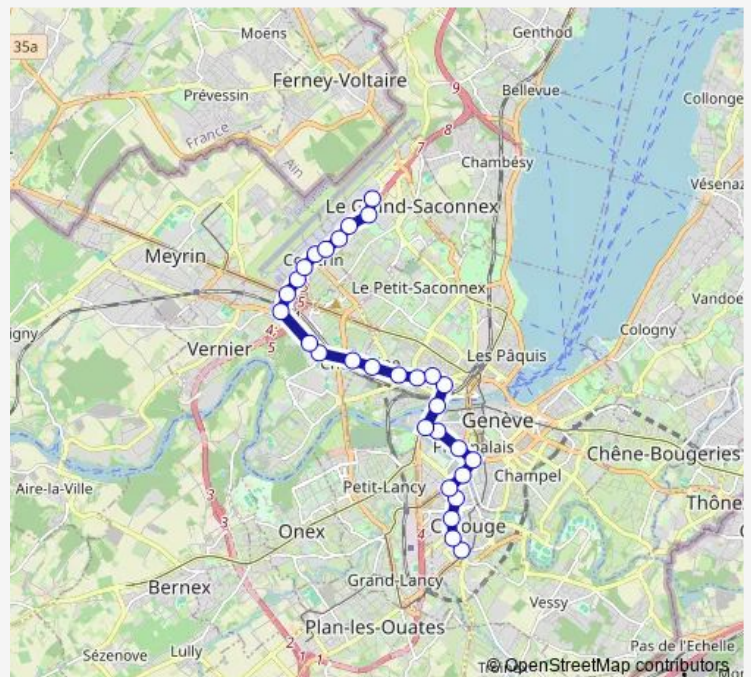

Vernier, De-Sauvage

Vernier, gare/Renfile

Vernier, Blandonnet

Route schedule

Carouge GE, Rondeau — Grand-Saconnex, Fret

Monday 03:08-05:16

Tuesday 03:08-05:16

Wednesday 03:08-05:16

Thursday 03:08-05:16

Friday 03:08-05:16

Saturday 03:08-05:16

Sunday 03:08-05:16

Route info

Direction: Carouge GE, Rondeau

Stops: 29

Trip Duration: 0 hour 35 min

■ A1

BusMaps

Genève-Aéroport, Grand-Hangar

Genève-Aéroport, Icc

Genève-Aéroport, Tour-Contrôle

Genève-Aéroport, Wtc

Genève-Aéroport, Terminal

Grand-Saconnex, Arena-Halle 7