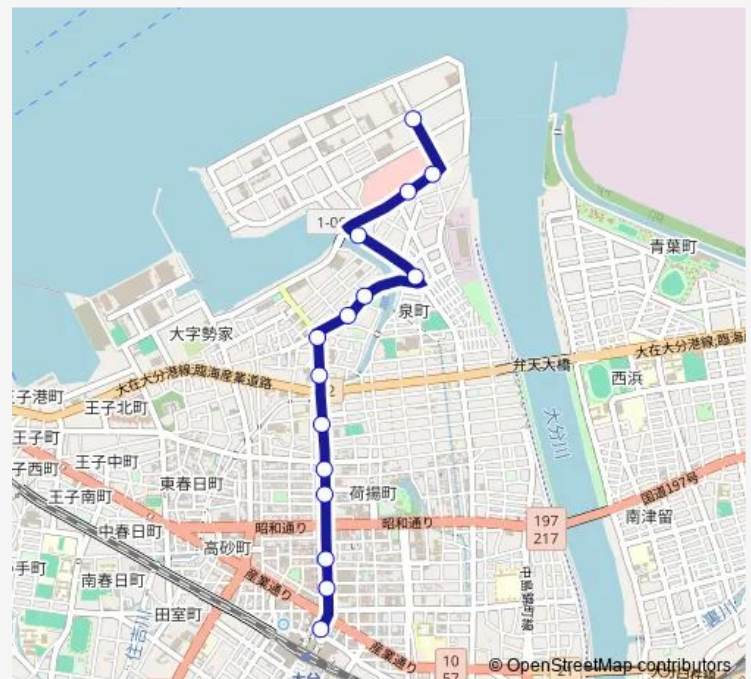

Tuesday 07:50-20:05

Wednesday 07:50-20:05

Thursday 07:50-20:05

Friday 07:50-20:05

Saturday 07:50-19:20

Sunday 07:50-19:20

Route info

Direction: 大分駅前

Stops: 15

Trip Duration: 0 hour 17 min

■ A1 — 5号地線

Direction

5号地大交車庫 — 大分駅前

14 stops

[Open route schedule](#)

5号地大交車庫