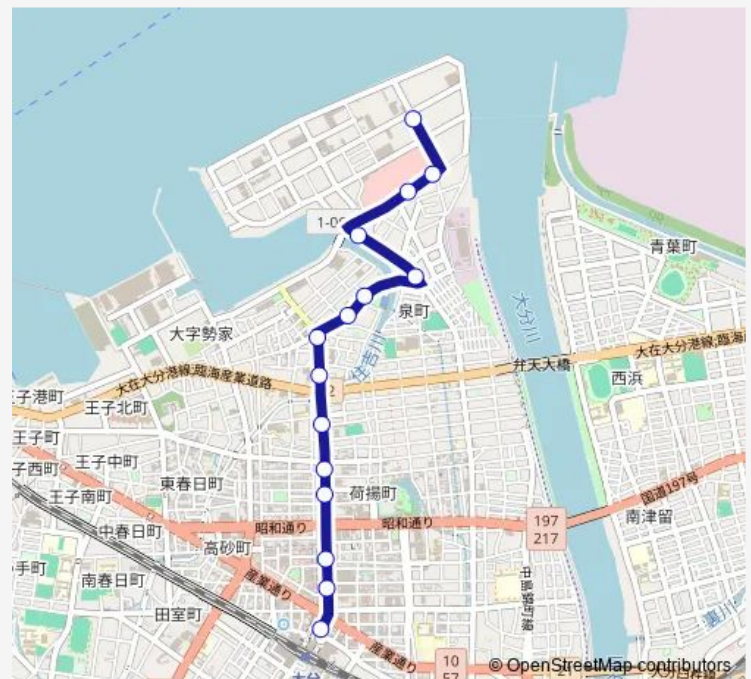

Tuesday 07:50-20:05

Wednesday 07:50-20:05

Thursday 07:50-20:05

Friday 07:50-20:05

Saturday 07:50-19:20

Sunday 07:50-19:20

Route info

Direction: 大分駅前

Stops: 15

Trip Duration: 0 hour 15 min

■ A1 — 5号地線

Direction

5号地大交車庫 — 大分駅前

14 stops

[Open route schedule](#)

5号地大交車庫