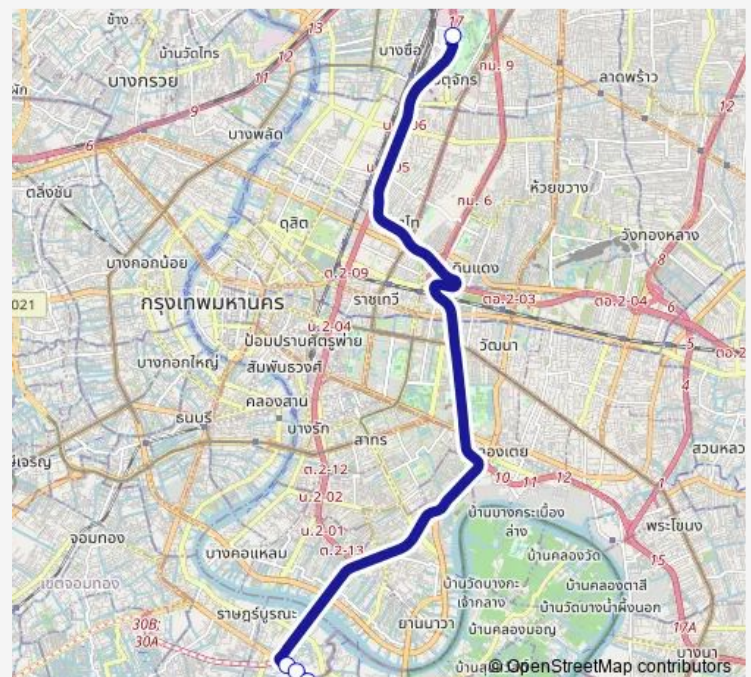

วัดกลาง;Wat Klang

จุดขึ้นลง;visual stop

จุดขึ้นลง;visual stop

Route schedule

จุดขึ้นลง;visual stop — จุดขึ้นลง;visual stop

Monday 00:00

Tuesday 00:00

Wednesday 00:00

Thursday 00:00

Friday 00:00

Saturday 00:00

Sunday 00:00

Route info

Direction: จุดขึ้นลง;visual stop

Stops: 9

Trip Duration: 0 hour 28 min

ต.101 — พระประแดง - สถานีขนส่งผู้โดยสารกรุงเทพ (จตุจักร);Phra Pradaeng - Bangkok Bus Terminal (...)

Direction

จุดขึ้นลง;visual stop — จุดขึ้นลง;visual stop

12 stops

[Open route schedule](#)

จุดขึ้นลง;visual stop