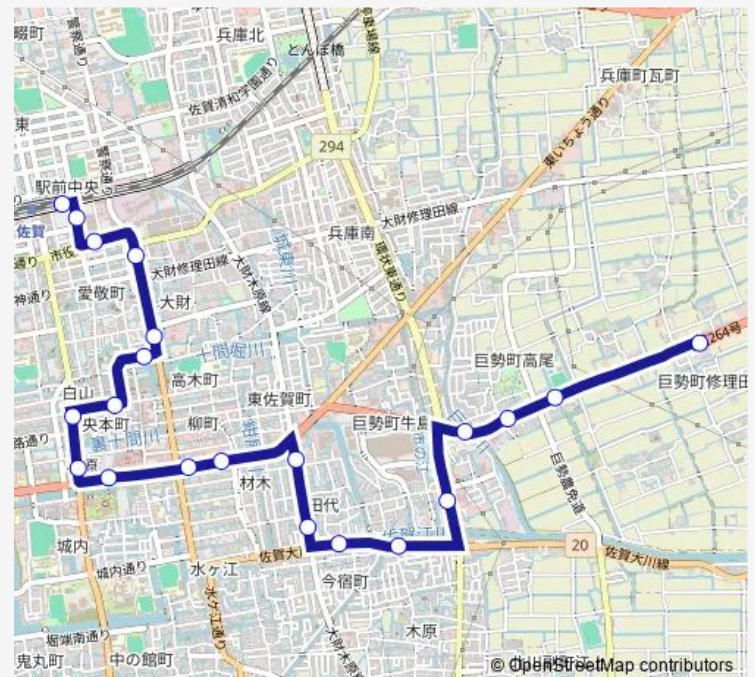

老人センター前(2)

巨勢公民館前(2)

道崎(1)

Route schedule

佐賀駅バスセンター 3番のりば — 道崎(1)

Monday 09:30-16:30

Tuesday 09:30-16:30

Wednesday 09:30-16:30

Thursday 09:30-16:30

Friday 09:30-16:30

Saturday 09:30-16:30

Sunday 09:30-16:30

Route info

Direction: 佐賀駅バスセンター 3番のりば

Stops: 21

Trip Duration: 0 hour 28 min

■ 今宿・道崎線

BusMaps

Direction

道崎(1) — 佐賀駅バスセンター 3番のりば

21 stops

[Open route schedule](#)

道崎(1)
巨勢公民館前(1)
老人センター前(1)
高尾(2)
牛島下(1)
枝吉(1)
今宿町(1)
東田代(2)
東佐賀(1)
材木橋(1)
片田江(3)[片田江東]
佐嘉神社前(1)
県庁前(1)
中の小路(1)
エスプラッツ前(1)
サンテ溝上病院前(1)
大財町(1)
戸上電機前(1)
市役所南(1)
市役所前(2)
佐賀駅バスセンター 3番のりば

Route info

Direction: 道崎(1)

Stops: 21

Trip Duration: 0 hour 26 min

今宿・道崎線 Bus time schedules and route maps are available in an offline PDF at busmaps.com. Use the busmaps.com website to see live bus times, train schedule or subway schedule, and step-by-step directions for all public transit in Saga