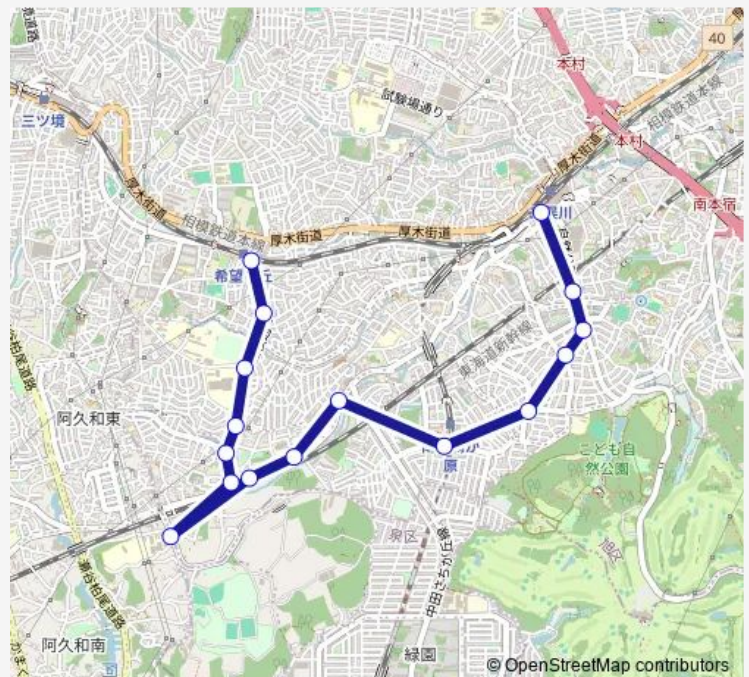

万騎が原第3

万騎が原第2

万騎が原第1

二俣川駅南口

Route schedule

希望ヶ丘駅 — 二俣川駅南口

Monday 06:10-20:48

Tuesday 06:10-20:48

Wednesday 06:10-20:48

Thursday 06:10-20:48

Friday 06:10-20:48

Saturday 06:10-20:35

Sunday 06:20-20:35

Route info

Direction: 希望ヶ丘駅

Stops: 16

Trip Duration: 0 hour 24 min

Direction

二俣川駅南口 — 希望ヶ丘駅

17 stops

[Open route schedule](#)

二俣川駅南口

万騎が原第1

万騎が原第2

Monday	14:36-20:18
Tuesday	14:36-20:18
Wednesday	14:36-20:18
Thursday	14:36-20:18
Friday	14:36-20:18
Saturday	14:36-19:56
Sunday	14:36-19:56

Route info

Direction: 二俣川駅南口

Stops: 17

Trip Duration: 0 hour 29 min