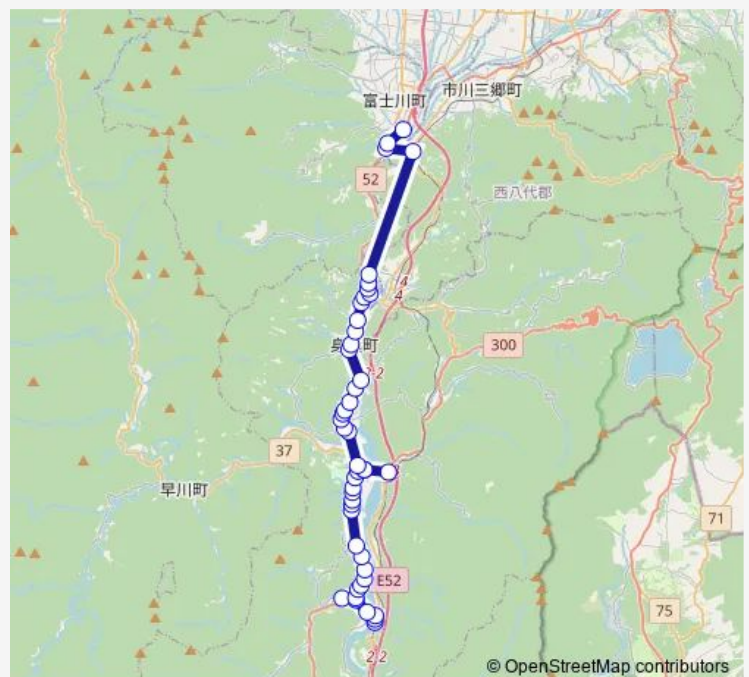

### Route schedule

身延駅 (身延町) — 富士川病院

Monday 08:30-16:10

Tuesday 08:30-16:10

Wednesday 08:30-16:10

Thursday 08:30-16:10

Friday 08:30-16:10

Saturday 08:30-16:10

### Route info

Direction: 身延駅 (身延町)

Stops: 46

Trip Duration: 1 hour 11 min

■ 身延駅→富士川病院 — 身延駅→富士川病院(【身延町営バス】身延鯉沢線)

波高島駅

上沢住宅

クラフトパーク入口