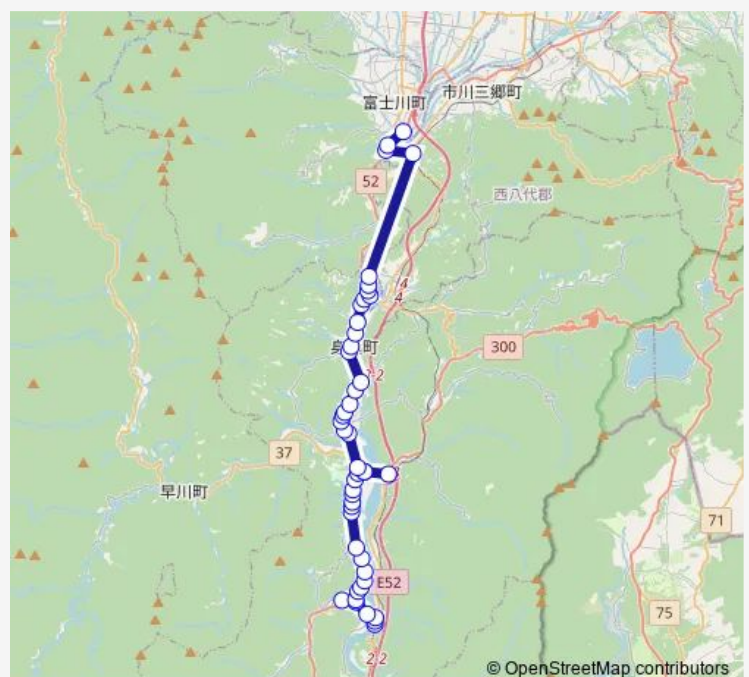

Thursday 08:30-16:10

Friday 08:30-16:10

Saturday 08:30-16:10

Sunday 08:30-16:10

Route info

Direction: 身延駅 (身延町)

Stops: 46

Trip Duration: 1 hour 11 min