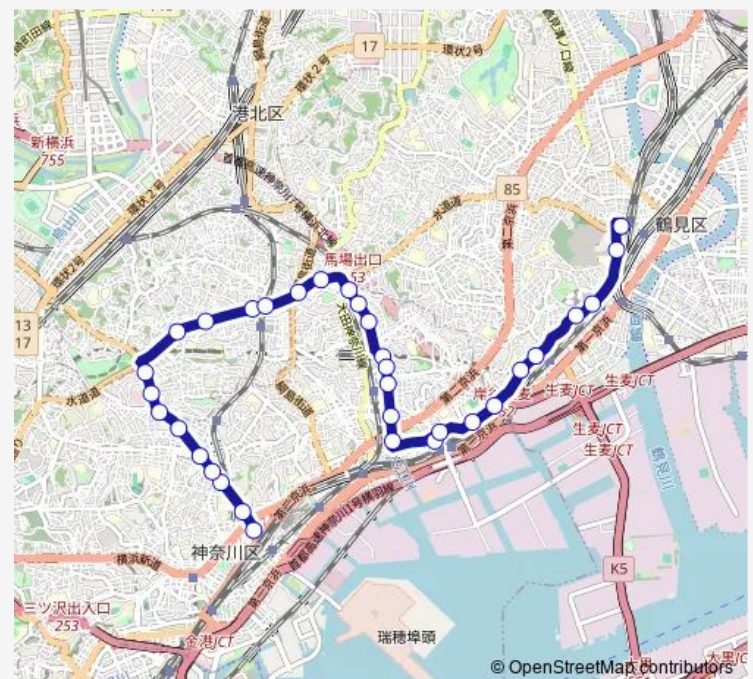

大口駅東口

Route schedule

東神奈川駅西口 — 鶴見駅西口

Monday 11:05-17:08

Tuesday 11:05-17:08

Wednesday 11:05-17:08

Thursday 11:05-17:08

Friday 11:05-17:08

Saturday 11:13-17:13

Sunday 11:13-17:13

Route info

Direction: 東神奈川駅西口

Stops: 33

Trip Duration: 0 hour 45 min

084系統

BusMaps

入江 1 丁目

入江西

新子安駅西口

新子安駅入口

浅野学園前

滝坂

つつじヶ丘 (鶴見区)

安養寺前

Saturday 09:48-15:48

Sunday 09:48-15:48

Route info

Direction: 鶴見駅西口

Stops: 33

Trip Duration: 0 hour 51 min

六角橋 6 丁目

神橋小学校前