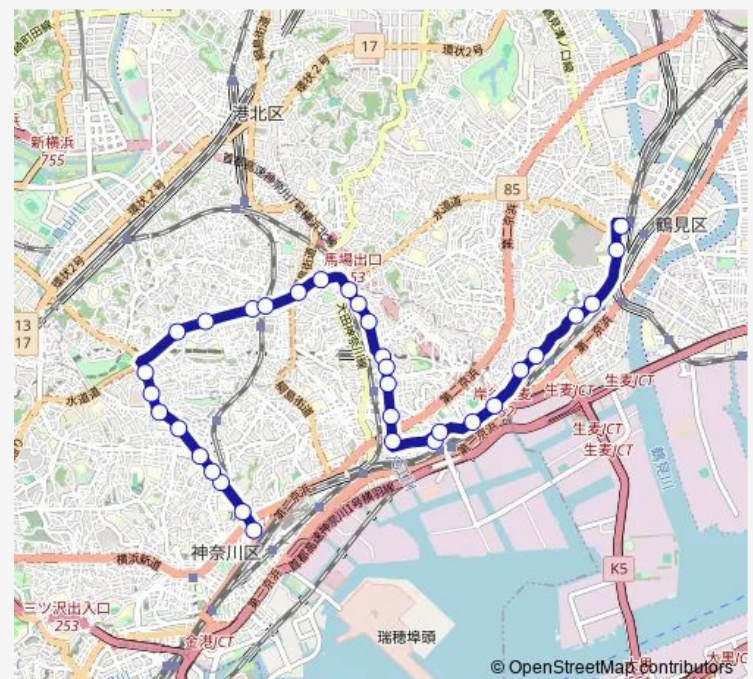

大口駅東口

### Route schedule

東神奈川駅西口 — 鶴見駅西口

Monday 11:05-17:08

Tuesday 11:05-17:13

Wednesday 11:05-17:13

Thursday 11:05-17:13

Friday 11:05-17:13

Saturday 11:13-17:13

### Route info

Direction: 東神奈川駅西口

Stops: 33

Trip Duration: 0 hour 45 min

入江 1 丁目

入江西

新子安駅西口

新子安駅入口