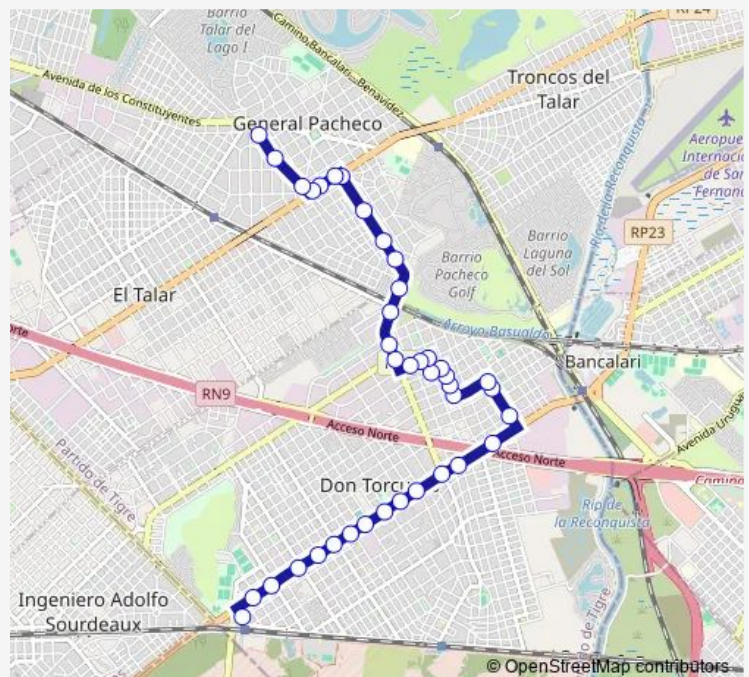

Monday 05:00-23:40

Tuesday 05:00-23:40

Wednesday 05:00-23:40

Thursday 05:00-23:40

Friday 05:00-23:40

Saturday 05:00-23:40

Sunday 05:00-23:40

Route info

Direction: Almte Brown 1582-1600

Stops: 40

Trip Duration: 0 hour 41 min

723B — Jmtigr723

POSADAS 3179

Emilio Lamarca 3100-3198

Emilio Lamarca 3050-3098

Emilio Lamarca 3000-3048

Direction

Avenida Juan Domingo Perón 624 — Avenida DEL Trabajo 379

40 stops

[Open route schedule](#)

Avenida Juan Domingo Perón 624

Avenida DE LOS Constituyentes 404-498

Avenida DE LOS Constituyentes 24-56

Avenida Hipólito Yrigoyen 817

Wednesday 05:00-23:40

Thursday 05:00-23:40

Friday 05:00-23:40

Saturday 05:00-23:40

Sunday 05:00-23:40

Route info

Direction: Avenida Juan Domingo Perón 624

Stops: 40