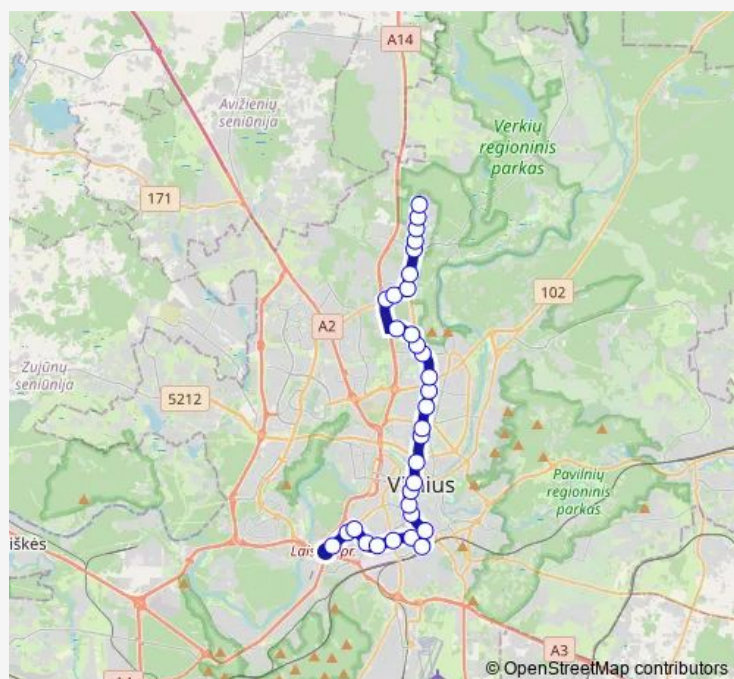

—

Sunday

—

Route info

Direction: Gerosios Vilties st.

Stops: 32

Trip Duration: 0 hour 52 min

■ 103N — Santariškės–Didlaukio–Kalvarijų–Pylimo g.–Stotis–Gerosios Vilties st.

BusMaps

Baltupiai

Didlaukio st.

Ateities st.

Rugių st.

Kalvarijos

Jeruzalė

Žaliųjų Ežerų st.

Santariškės

Vaikų ligoninė

Muzikų st.

Santariškių žiedas

Direction

Gerosios Vilties st. — Verkių st.

20 stops

[Open route schedule](#)

Saturday

—

Sunday

—

Route info

Direction: Gerosios Vilties st.

Stops: 20

Trip Duration: 0 hour 35 min