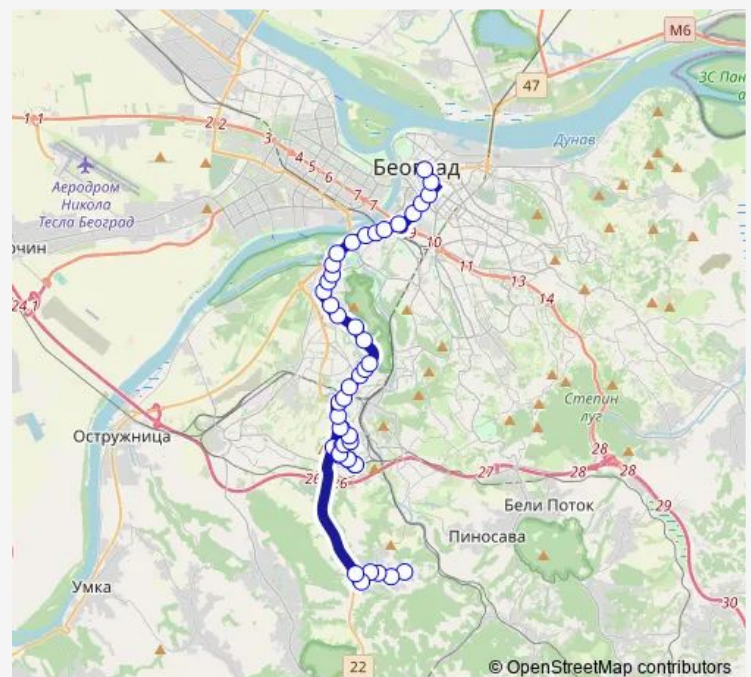

Labudovo Brdo

Route schedule

13. Septembar — Trg Republike

Monday	25:30-02:15 ⁺¹
Tuesday	03:25-02:15 ⁺¹
Wednesday	03:25-02:15 ⁺¹
Thursday	03:25-02:15 ⁺¹
Friday	03:25-02:15 ⁺¹
Saturday	03:25
Sunday	—

Route info

Direction: 13. Septembar

Stops: 47

Trip Duration: 0 hour 40 min

56n — Trg Republike - Rušanj

Toplana

Vidikovački Venac

Mz Vidikovac

Pilota Mihajla Petrovića

Pionirski Grad

Luke Vojvodića

Miloja Zakića

Ratka Mitrovića

Vojno Medicinski Centar

Pilota Mihajla Petrovića

Mz Vidikovac

Vidikovački Venac

Route info

Direction: Trg Republike

Stops: 44

Trip Duration: 0 hour 50 min

Jedanaeste Krajiške Divizije

Generala Zgonjanina

Milorada Draškovića

Rasinska