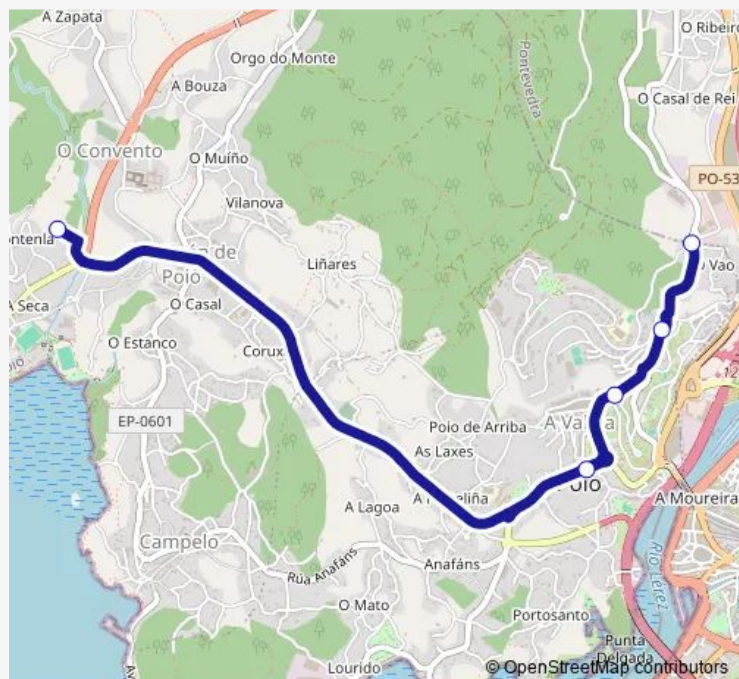

### Direction

O VAO (Lavadeiro) — IES de Poio

5 stops

[Open route schedule](#)

O VAO (Lavadeiro)

Cruce Campañó-Boavista

Boavista (Coca-Cola)

BAR Americano

### Route schedule

O VAO (Lavadeiro) — IES de Poio

Monday 08:29-16:00

Tuesday 08:29

Wednesday 08:29

Thursday 08:29

Friday 08:29

Saturday —

### Route info

Direction: O VAO (Lavadeiro)

Stops: 5

Trip Duration: 0 hour 14 min

XG673007 — IES de Poio-O Vao (Lavadeiro)

## Direction

IES de Poio — O VAO (Lavadeiro)

5 stops

[Open route schedule](#)

IES de Poio

BAR Americano

Boavista (Coca-Cola)

Cruce Campañó-Boavista