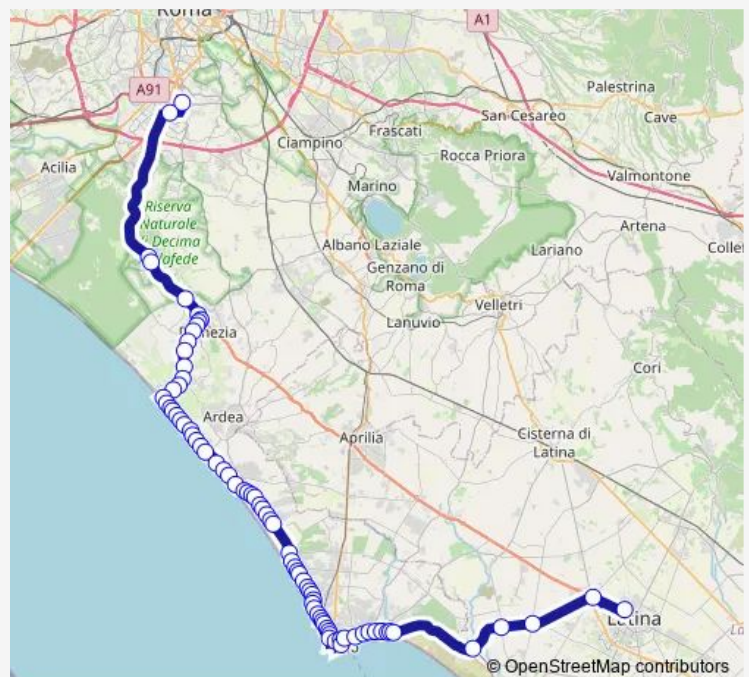

Torvaianica | L.mare Meduse Via Grenoble # f12501

Torvaianica | L.mare Meduse Via Tirana # f12502

Torvaianica | L.mare Meduse Via Atene # f12503

Route schedule

Roma | Laurentina (Metro B) # f2693 — Latina | Terminal Bus # f3092

Route info

Direction: Roma | Laurentina (Metro B) # f2693

Stops: 78

Trip Duration: 2 hour 10 min

Roma Laurentina - Latina # Jj238d

Torvaianica | L.mare Meduse Via Berna # f12504

Torvaianica | L.mare Meduse Via Praga # f12505