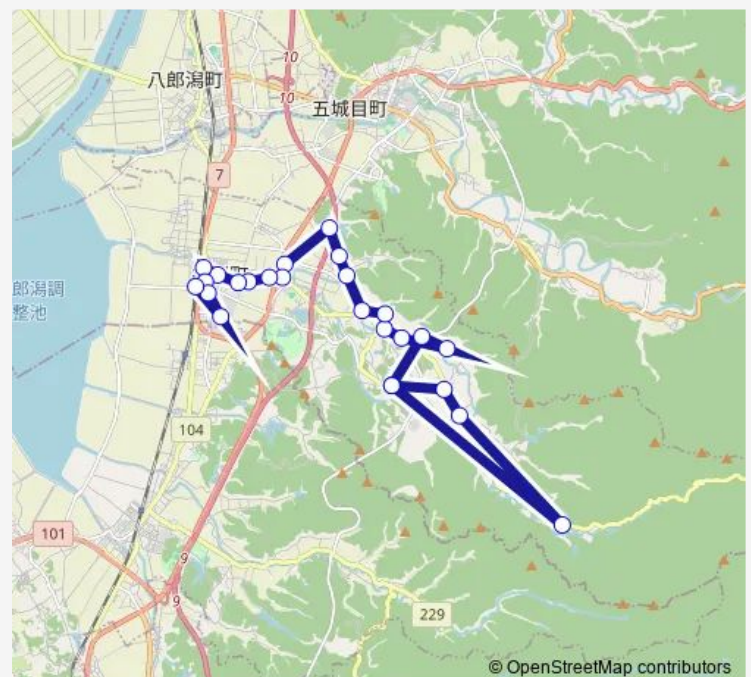

### Route schedule

老人福祉センターゆうゆう — 井川さくら駅

Monday 15:06

Tuesday 15:06

Wednesday 15:06

Thursday 15:06

Friday 15:06

Saturday —

### Route info

Direction: 老人福祉センターゆうゆう

Stops: 25

Trip Duration: 1 hour 8 min

田中-神明社前

勝又鮮魚店前

スズキ部品バス停

井川さくら駅