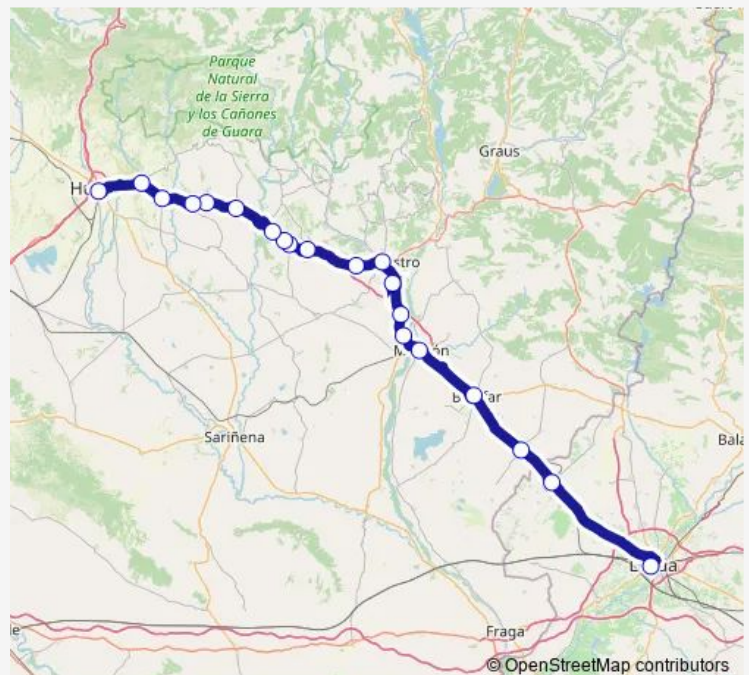

### Route schedule

Lleida — Huesca

Monday	08:30-16:15
Tuesday	08:30-16:15
Wednesday	08:30-16:15
Thursday	08:30-16:15
Friday	08:30-19:00
Saturday	16:15
Sunday	08:30-19:00

### Route info

Direction: Lleida

Stops: 20

Trip Duration: 2 hour 40 min

Huesca - Lerida

BusMaps

## Direction

Huesca — Lleida

20 stops

[Open route schedule](#)

Huesca

Estrecho Quinto

Sietamo

Liesa Cruce