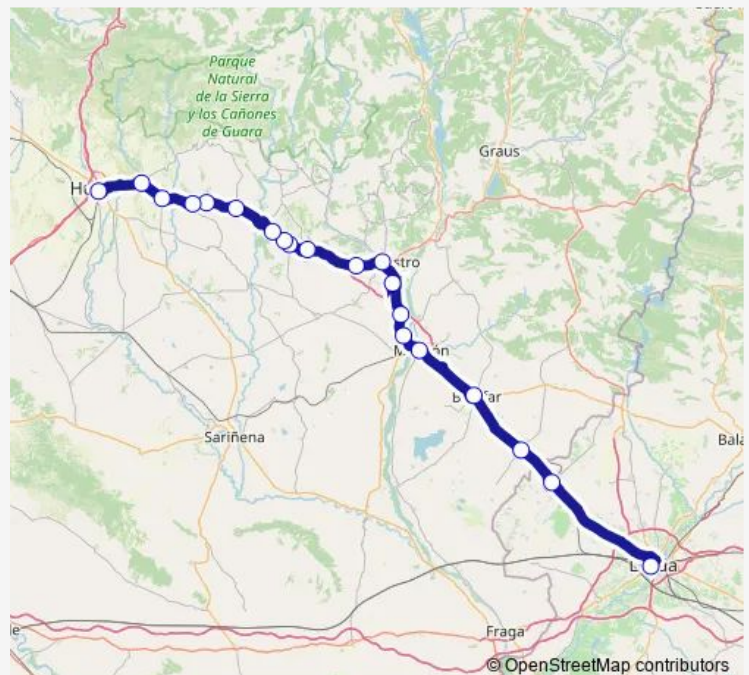

Estrecho Quinto

Huesca

Route schedule

Lleida — Huesca

Monday	08:30-16:15
Tuesday	08:30-16:15
Wednesday	08:30-16:15
Thursday	08:30-16:15
Friday	08:30-19:00
Saturday	16:15
Sunday	08:30-19:00

Route info

Direction: Lleida

Stops: 20

Trip Duration: 2 hour 25 min

Huesca - Lerida

BusMaps

Direction

Huesca — Lleida

20 stops

[Open route schedule](#)

Wednesday 08:15-18:45

Thursday 08:15-18:45

Friday 08:15-18:45

Saturday 09:15

Sunday 09:15-18:45

Route info

Direction: Huesca

Stops: 20