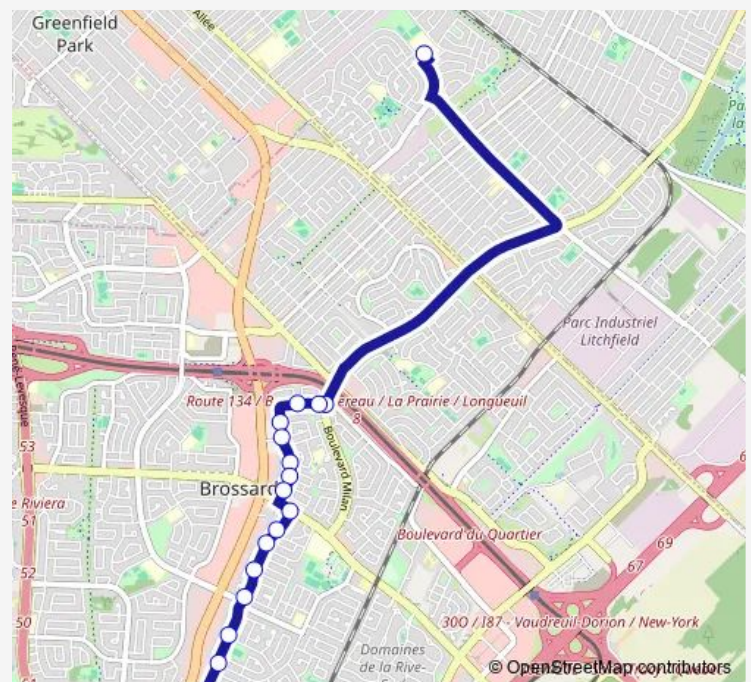

boul. Milan et av. Malo

av. Malo et Moquin

av. Malo et croiss. Marin

av. Malo et Molière

av. Malo et Mario

av. Malo et Malherbe

av. Malo et Montmartre

av. Malo et place Marengo

Route schedule

Ecole Secondaire Centennial Regional High School — av. Océanie et ch. des Prairies

Monday 16:15

Tuesday 16:15

Wednesday 16:15

Thursday 16:15

Friday 16:15

Saturday —

Sunday —

Route info

Direction: Ecole Secondaire Centennial Regional High School

Stops: 17

Trip Duration: 0 hour 22 min

Direction

ch. des Prairies et av. Océanie — Ecole Secondaire Centennial Regional High School

17 stops

[Open route schedule](#)

ch. des Prairies et av. Océanie

av. Océanie et Occident

av. Océanie et av. Orégon

av. Océanie et Orsini

av. Océanie et boul. Napoléon

av. Naples et Nicolas