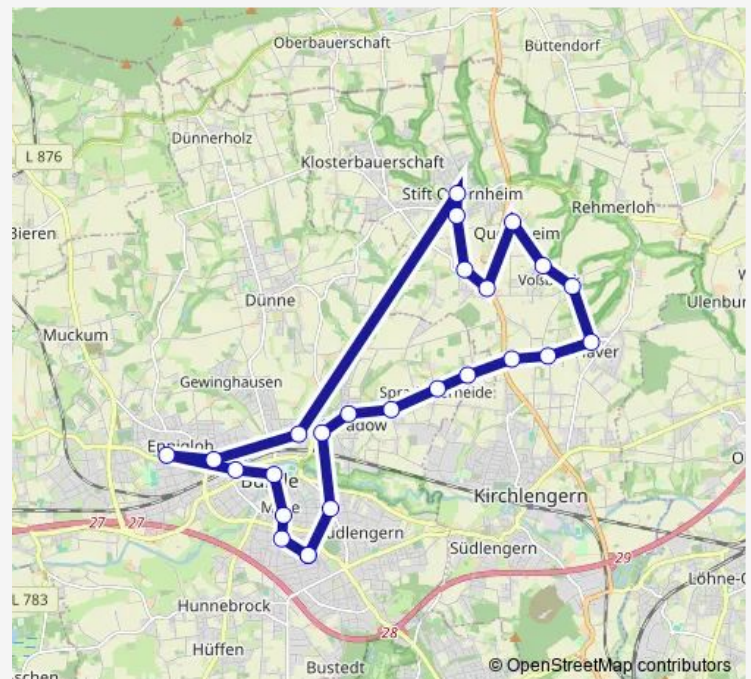

Bü-Spradow, Schule

Bü-Spradow, Fischerstraße

Bünde, Bahnhof / Zob

Route schedule

Bünde, Btrhf. Frentrup — Bünde, Bahnhof / Zob

Monday 05:58

Tuesday 05:58

Wednesday 05:58

Thursday 05:58

Friday 05:58

Saturday —

Sunday —

Route info

Direction: Bünde, Btrhf. Frentrup

Stops: 21

Trip Duration: 0 hour 47 min

544 — Regionalverkehr Bünde - Kirchlengern BÜ- ZOB/ Bahnhof - Spradow - KL-Häver - Quernheim - St... **BusMaps**

Direction

Bünde, Südring — Bünde, Brunnenallee

34 stops

[Open route schedule](#)

Bünde, Südring

Friday 07:10

Saturday —

Sunday —

Route info

Direction: Ki-Häver, Entgelmeier

Stops: 16

Trip Duration: 0 hour 34 min

Direction