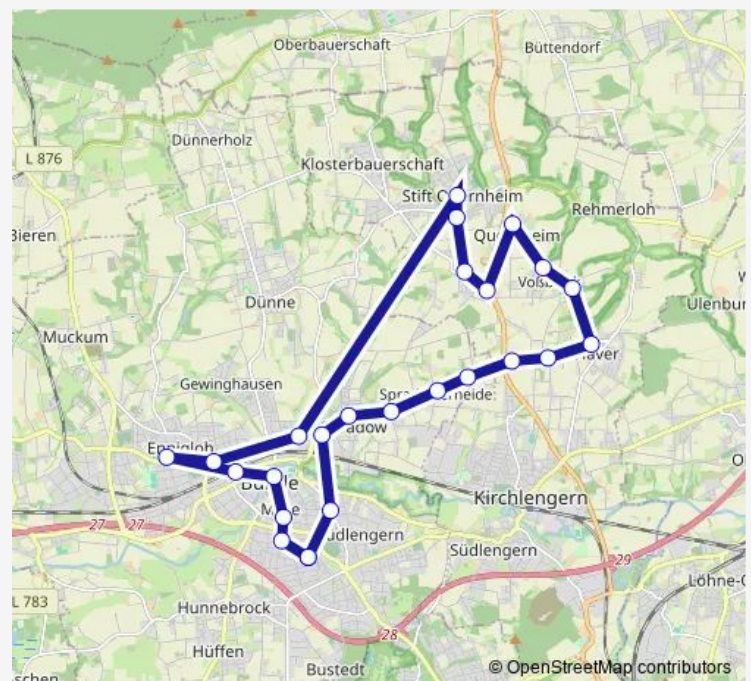

Ki-Häver, Hüllerkamp

Ki-Häver, Feuerwehr

Bü-Spradow, Bäckerstraße

Bü-Spradow, Heide

Bü-Spradow, Landsberger Str

Bü-Spradow, Schule

Bü-Spradow, Fischerstraße

Bü-Spradow, Dedert Kreuzung

Bü-Ennigloh, Arbeitsamt

Bü-Ennigloh, Schulzentrum

Bünde, Bahnhof / ZOB 4

Bünde, Marktplatz

Bünde, Realschule Mitte

Bünde, Südring

Route schedule

Ki-Häver, Entgelmeier — Bünde, Südring

Monday 07:10

Tuesday 07:10

Wednesday 07:10

Thursday 07:10

Friday 07:10

Saturday —

Sunday —

Route info

Direction: Ki-Häver, Entgelmeier

Stops: 16

Trip Duration: 0 hour 34 min

544

Direction

Bünde, Südring — Bünde, Südring

25 stops

[Open route schedule](#)