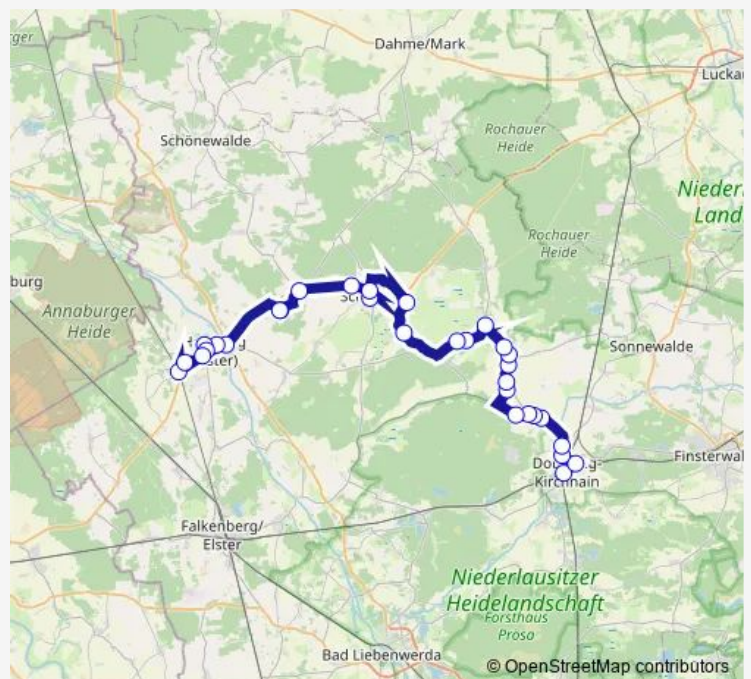

### Route schedule

Doberlug-Kirchhain, Bahnhof — Herzberg (Elster), Kreiskrankenhaus

Monday 05:04-20:01

Tuesday 05:04-20:01

Wednesday 05:04-20:01

Thursday 05:04-20:01

Friday 05:04-20:01

Saturday 06:01-18:01

### Route info

Direction: Doberlug-Kirchhain, Bahnhof

Stops: 31

Trip Duration: 1 hour 18 min

544

BusMaps

Kolochau, Poststr.

Polzen, Bahnhofstr.