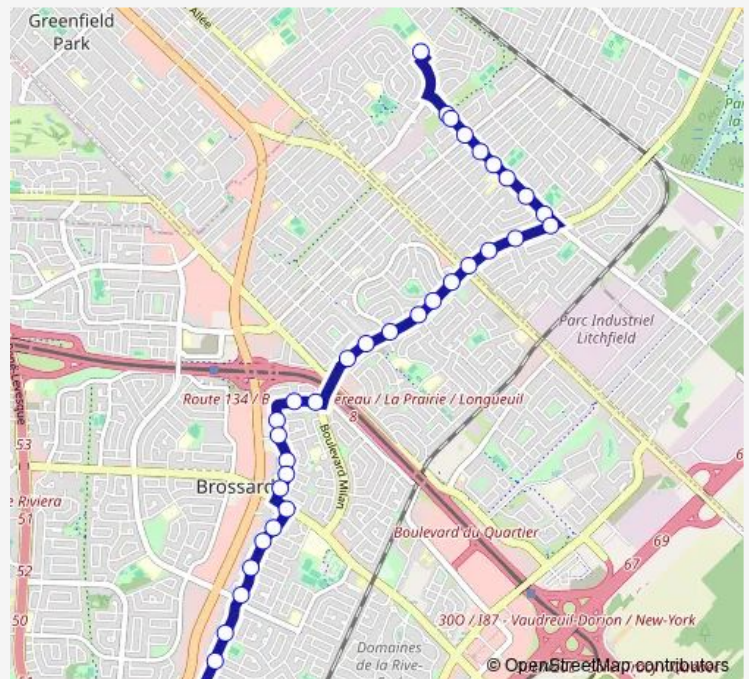

Thursday 16:15

Friday 16:15

Saturday —

Sunday —

Route info

Direction: École Centennial High School

Stops: 34

Trip Duration: 0 hour 22 min

17 stops

[Open route schedule](#)

ch. des Prairies / Océanie

Océanie / Occident

Océanie / Orégon

Océanie / Orsini

Océanie / Napoléon

Naples / Nicolas

Naples / Neuville

Naples / Nassau

Naples / de Rome

de Rome / Malo

Malo / Montmartre

Malo / Malherbe

Malo / Murville

Malo / Molière

Thursday 09:04

Friday 09:04

Saturday —

Sunday —

Route info

Direction: ch. des Prairies / Océanie

Stops: 17

Trip Duration: 0 hour 21 min