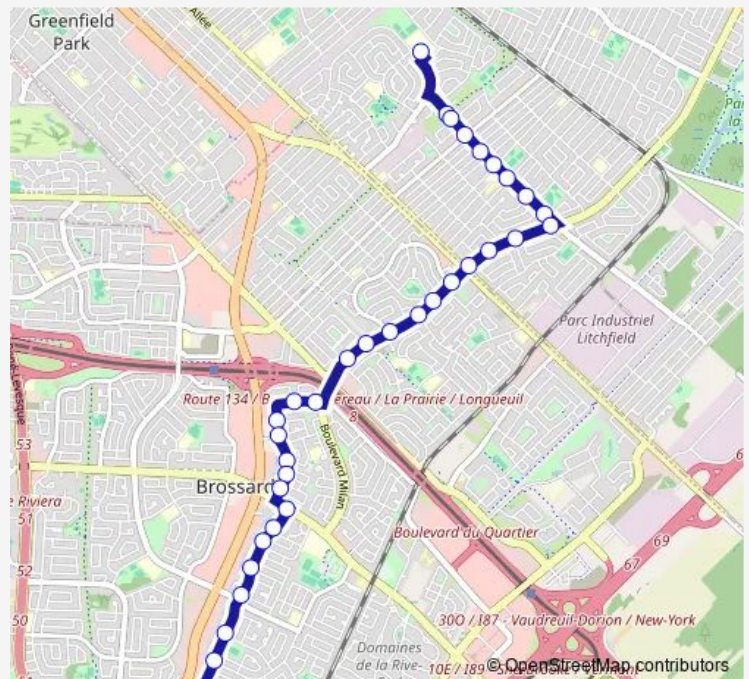

Thursday 16:15

Friday 16:15

Saturday —

Sunday —

Route info

Direction: École Centennial High School

Stops: 34

Trip Duration: 0 hour 22 min

17 stops

[Open route schedule](#)

ch. des Prairies / Océanie

Océanie / Occident

Océanie / Orégon

Océanie / Orsini

Océanie / Napoléon

Naples / Nicolas

Naples / Neuville

Naples / Nassau

Naples / de Rome

de Rome / Malo

Malo / Montmartre

Malo / Malherbe

Malo / Murville

Malo / Molière

Thursday 09:04

Friday 09:04

Saturday —

Sunday —

Route info

Direction: ch. des Prairies / Océanie

Stops: 17

Trip Duration: 0 hour 21 min