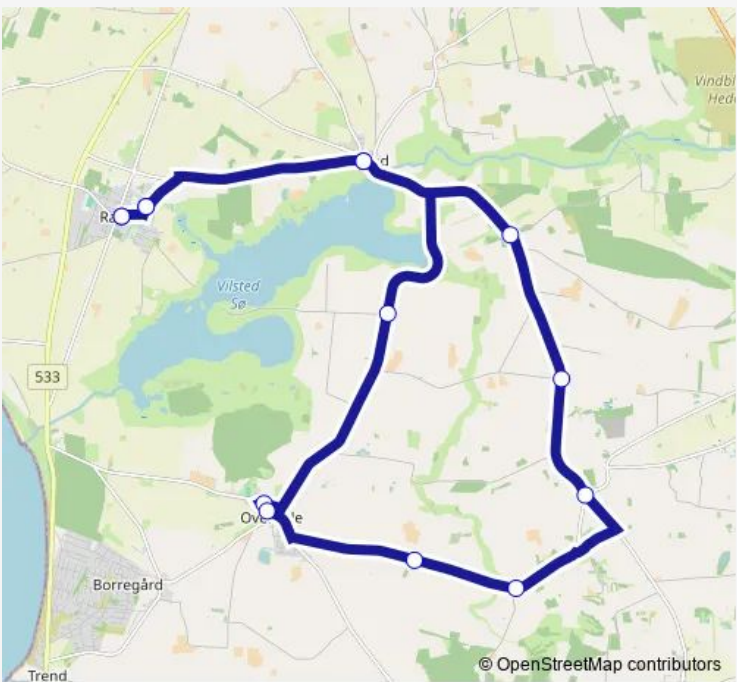

# Demand and Response Bus Service 544

[Go to website](#)

**Direction**  
 Ranum (Kirkevej / Vesthimmerlands Kommune) — Ranum (Kirkevej / Vesthimmerlands Kommune)  
 14 stops  
[Open route schedule](#)

- Ranum (Kirkevej / Vesthimmerlands Kommune)
- Ranum Efterskole (Seminarievej / Ranum)
- Vilsted Kirke (Hobrovej / Vilsted)
- Haldrup (Hobrovej / Vesthimm. Komm.)
- Øster Faldgårde (Hobrovej / Vesthimm. Komm.)
- Flejsborg (V. Hornumvej / Vesthimm. Komm.)
- Søkbækvej (Vesthimmerland Komm.)
- Padkær (Padkærvej / Vesthimm. Komm.)
- Overlade Friskole (Skolegade / Overlade)
- Overlade (Bjørnsholmvej / Vesthimm. Kom.)
- Munksjørup (Munksjørupvej / Vesthimm. Komm.)
- Vilsted Kirke (Hobrovej / Vilsted)
- Ranum Efterskole (Seminarievej / Ranum)
- Ranum (Kirkevej / Vesthimmerlands Kommune)

**Route schedule**  
 Ranum (Kirkevej / Vesthimmerlands Kommune) — Ranum (Kirkevej / Vesthimmerlands Kommune)

Monday	14:22
Tuesday	14:22
Wednesday	14:22
Thursday	14:22
Friday	14:22
Saturday	—
Sunday	—

**Route info**  
 Direction: Ranum (Kirkevej / Vesthimmerlands Kommune)  
 Stops: 14  
 Trip Duration: 0 hour 42 min

## Direction

Rønbjerg Havn (Livøvej / Vesthimm. Komm.) — Lanternen (Sdr. Ringvej / Løgstør)

17 stops

[Open route schedule](#)

Rønbjerg Havn (Livøvej / Vesthimm. Komm.)

Livøvej (Vesthimmerland Komm.)

Ranum (Kirkevej / Vesthimmerlands Kommune)

## Route info

Direction: Rønbjerg Havn (Livøvej / Vesthimm. Komm.)

Stops: 17

Trip Duration: 0 hour 59 min