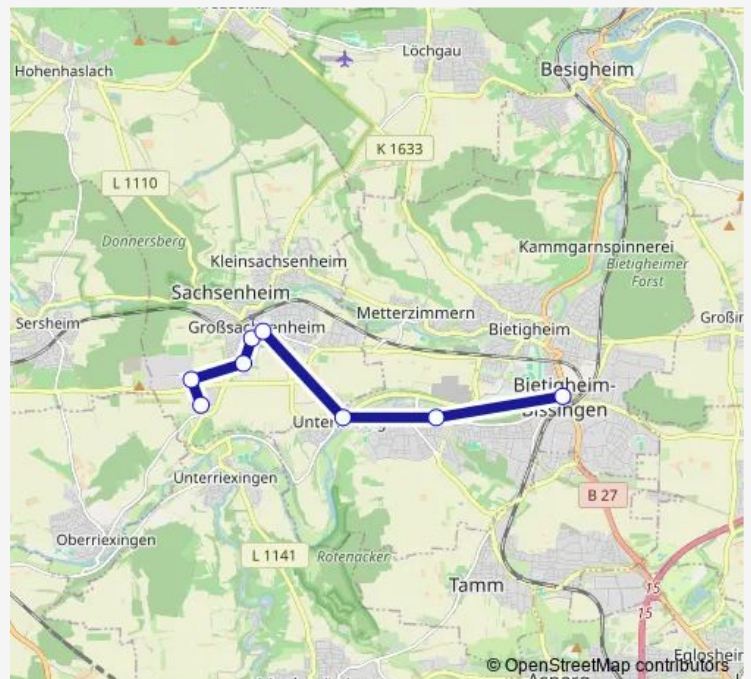

Bissingen (LB) Schillerschule

Untermberg Bissinger Str.

Großsachsenheim Hauptstr.

Großsachsh. Bildungscampus

Großsachsh. Oberriexing. Str.

Großsachsenheim Winkels

Großsachsenheim Porsche

Großsachsenheim Breuninger

Route schedule

Bietigheim — Großsachsenheim Breuninger

Monday	05:31
Tuesday	05:31
Wednesday	05:31
Thursday	05:31
Friday	05:31
Saturday	—
Sunday	—

Route info

Direction: Bietigheim

Stops: 10

Trip Duration: 0 hour 19 min

544

BusMaps

Direction

Großsachsenheim Porsche — Bietigheim

9 stops

[Open route schedule](#)

Großsachsenheim Porsche

Großsachsenheim Winkels

Thursday 15:05-23:45

Friday 15:05-23:45

Saturday —

Sunday —

Route info

Direction: Großsachsenheim Breuninger

Stops: 8

Trip Duration: 0 hour 18 min