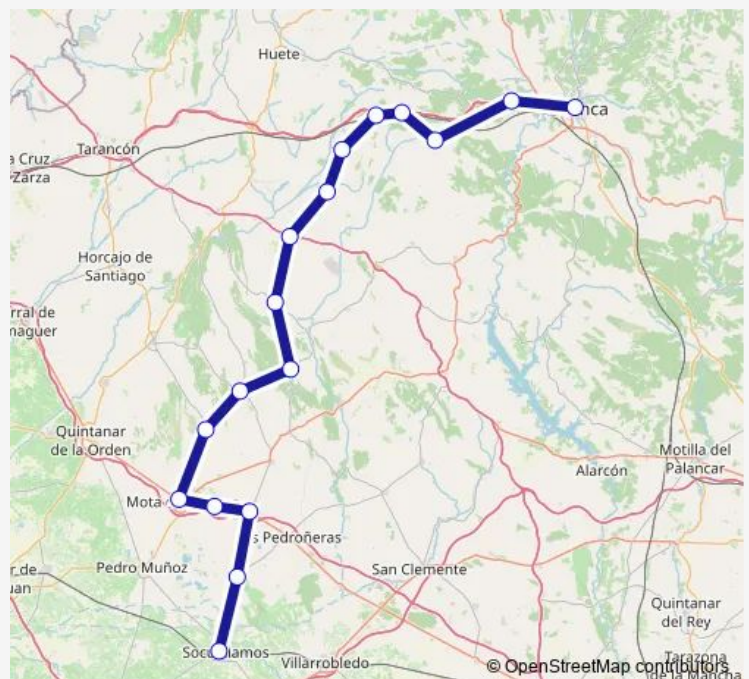

Bus 057 Cuenca-Socuellamos (POR Fuentelespino DE Haro)

[Go to website](#)

Direction

Cuenca — Socuellamos

17 stops

[Open route schedule](#)

Cuenca

Jabaga cruce

—

Friday

15:00

Saturday

—

Sunday

09:30

Route info

Direction: Cuenca

Stops: 17

Trip Duration: 2 hour 40 min

057 — Cuenca-Socuellamos (POR Fuentelespino DE Haro)

Direction

Socuellamos — Cuenca

17 stops

[Open route schedule](#)

Cuenca

Route schedule

Socuellamos — Cuenca

Monday	—
Tuesday	—
Wednesday	—
Thursday	—
Friday	06:00
Saturday	—
Sunday	15:30

Route info

Direction: Socuellamos

Stops: 17

Trip Duration: 2 hour 40 min