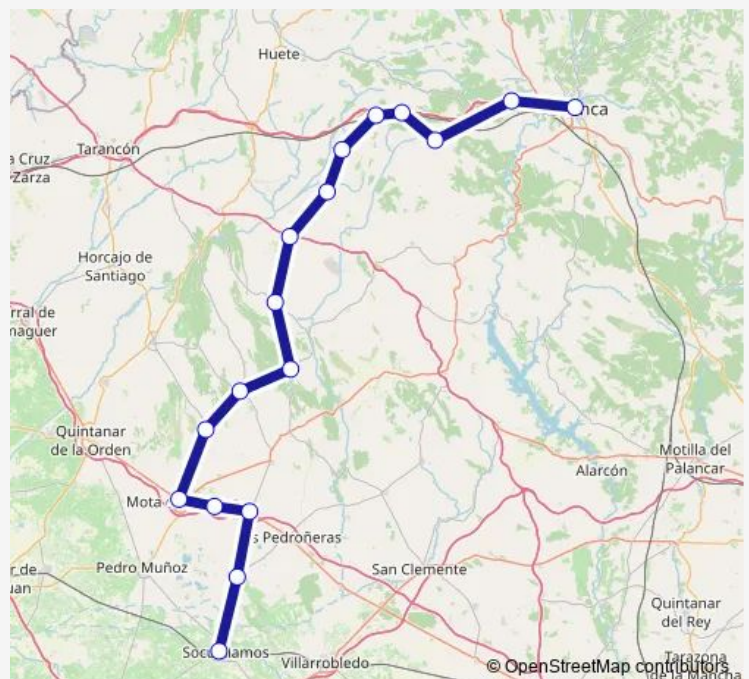

Bus 057 Cuenca-Socuellamos (POR Fuentelespino DE Haro)

[Go to website](#)

Direction

Cuenca — Socuellamos

17 stops

[Open route schedule](#)

Cuenca

Jabaga cruce

Osa de la Vega

Hinojosos

Mota Del Cuervo

Santa María de los Llanos

Pedernoso

Las Mesas

Socuellamos

Route schedule

Cuenca — Socuellamos

Monday	—
Tuesday	—
Wednesday	—
Thursday	—
Friday	15:00
Saturday	—
Sunday	09:30

Route info

Direction: Cuenca

Stops: 17

Trip Duration: 2 hour 40 min

■ 057 — Cuenca-Socuellamos (POR Fuentelespino DE Haro)

Direction

Socuellamos — Cuenca

17 stops

[Open route schedule](#)

Socuellamos

Las Mesas

Pedernoso

Santa María de los Llanos