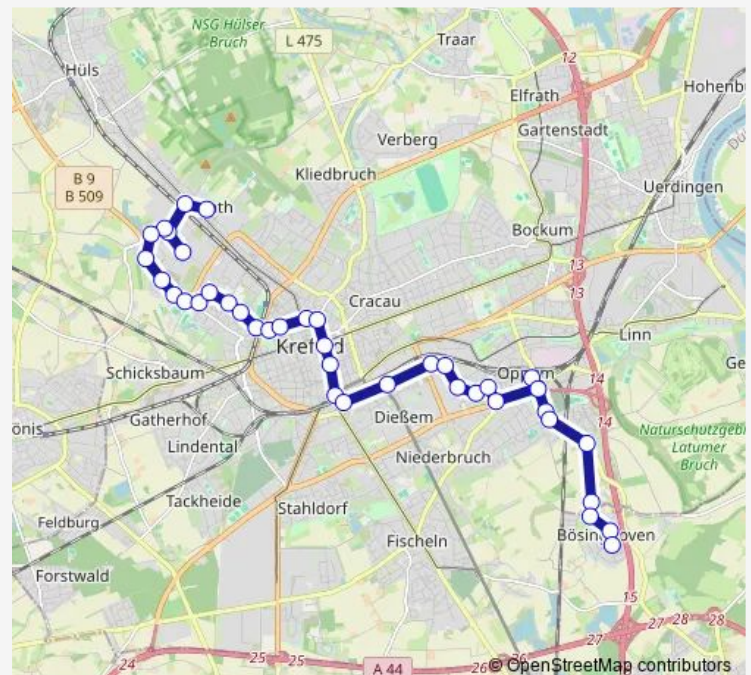

Krefeld Dreikönigenstr.

Krefeld Rheinstraße

Krefeld Nordwall

Krefeld Friedrichsplatz

Krefeld Hubertusstraße

Krefeld Amts- und Landgericht

Krefeld Kaiser-Wilhelm-Park

Krefeld Neuer Weg

Krefeld Girmesgath

Krefeld Yayla Arena

Krefeld De-Greif-Strasse

Krefeld Schulz. Horkesgath

Route schedule

Krefeld Hauptbahnhof Süd — Krefeld Schulz. Horkesgath

Monday 07:35

Tuesday 07:35

Wednesday 07:35

Thursday 07:35

Friday 07:35

Saturday —

Sunday —

Route info

Direction: Krefeld Hauptbahnhof Süd

Stops: 14

Trip Duration: 0 hour 21 min

057

BusMaps

Direction

Krefeld Pestalozzistraße — Meerbusch Auf der Geest

40 stops

[Open route schedule](#)

Krefeld Pestalozzistraße