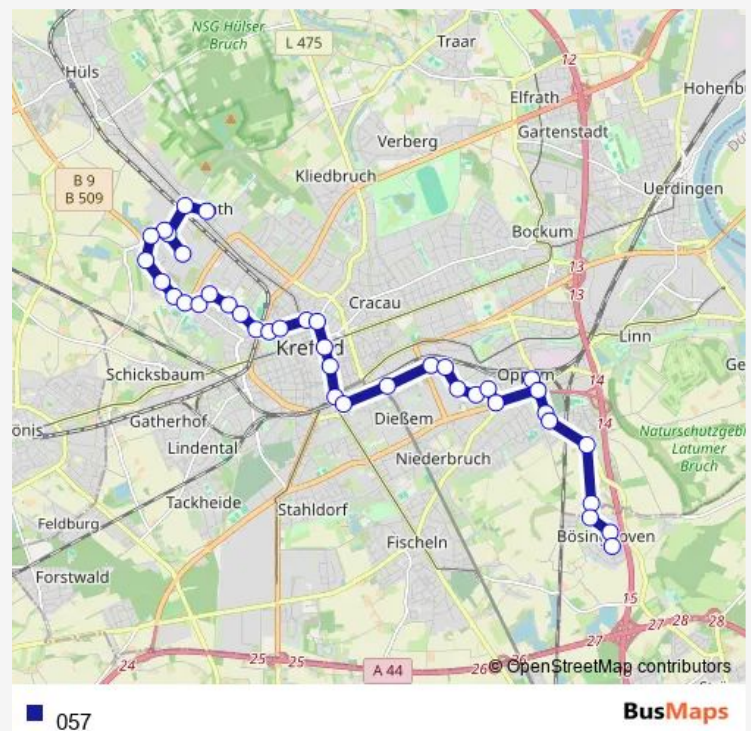

Krefeld Trift

Krefeld Am Verschubbahnhof

Krefeld Dießemer Bruch

Krefeld, Dießem

Krefeld Hauptbahnhof Süd

Krefeld Hbf

Krefeld Dreikönigenstr.

Krefeld Rheinstraße

—

Sunday

13:06-18:06

Route info

Direction: Krefeld Oberend Wendeschleife

Stops: 35

Trip Duration: 0 hour 50 min

Krefeld Amts- und Landgericht

Krefeld Kaiser-Wilhelm-Park

Krefeld Neuer Weg

Krefeld Girmesgath

Krefeld Yayla Arena

Krefeld De-Greif-Straße

Krefeld Horkesgath

Krefeld Westpark

Krefeld Bückenfeldstraße