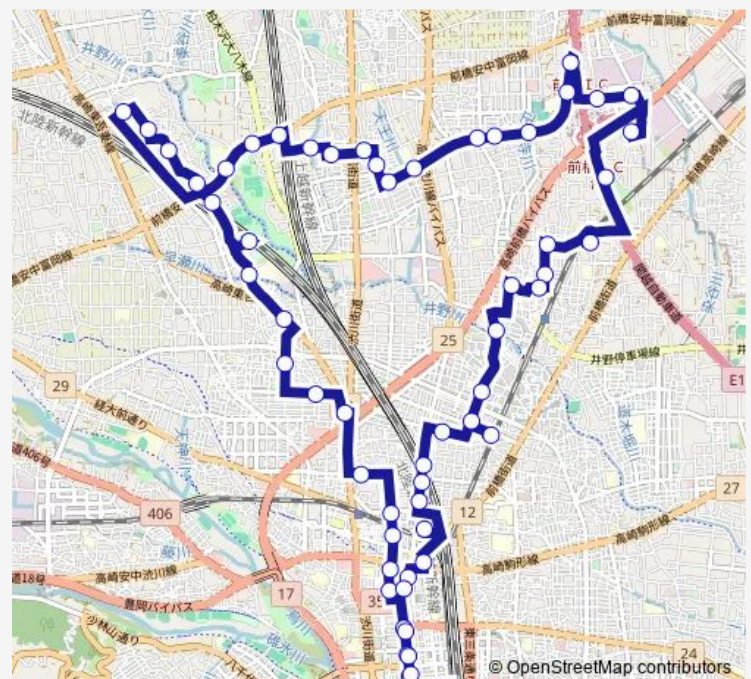

Thursday 06:37-19:40

Friday 06:37-19:40

Saturday 07:35-18:32

Sunday 07:35-18:32

Route info

Direction: 高崎駅西口

Stops: 59

Trip Duration: 1 hour 35 min

5 ぐるりん 大八木線

BusMaps

井出町西

井出東

群馬南中学校前

けやき公園入口

とりせん群馬町店前

県央医科歯科クリニック前