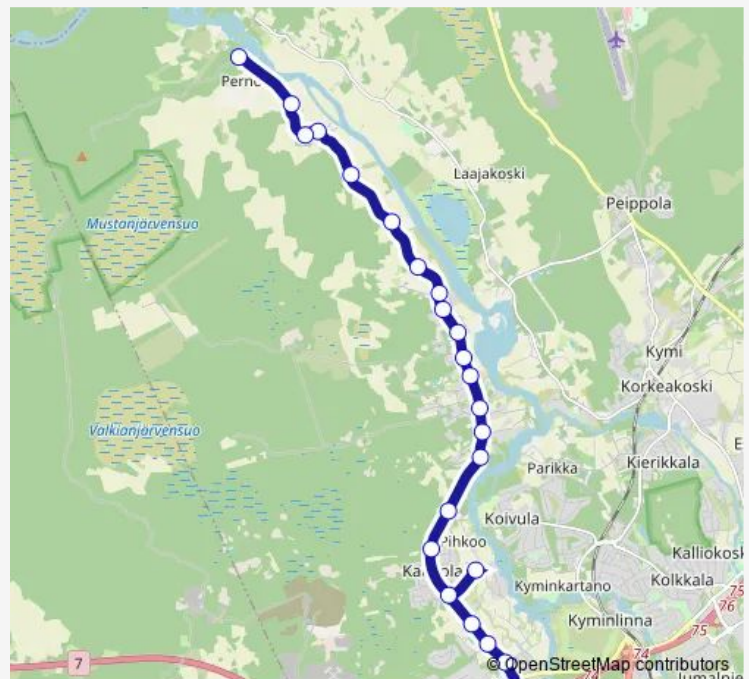

Thursday 11:15-12:05

Friday 11:15-12:05

Saturday —

Sunday —

Route info

Direction: Mussalontie, Sutela kauppakeskus

Stops: 24

Trip Duration: 0 hour 20 min

■ P005 — P005 Pernoo-Sutela

Pernoontie 848 L

Pernoontie 895 P

Pernoontie kääntöpaikka(poistuva)

Direction

Pernoontie kääntöpaikka(poistuva) — Mussalontie, Sutela kauppakeskus

22 stops

[Open route schedule](#)