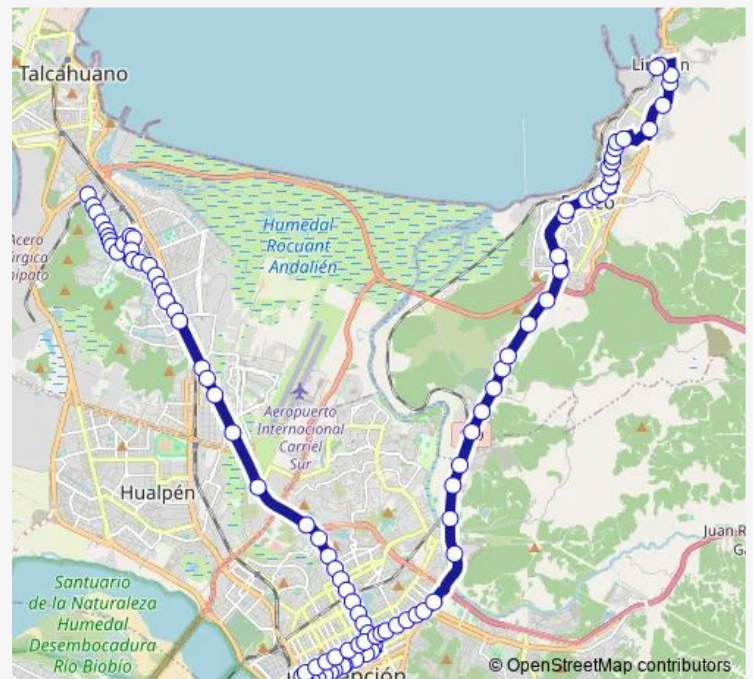

Tuesday 06:00-23:30

Wednesday 06:00-23:30

Thursday 06:00-23:30

Friday 06:00-23:30

Saturday 06:00-23:40

Sunday 06:00-23:40

Route info

Direction: Alto Horno - Gran Bretana / Poniente

Stops: 98

Trip Duration: 1 hour 15 min

30C — Penco Lirquen

Colon - La Camelia / Poniente

Autopista Talcahuana Concep. - Rio Lenga

Autopista Talcahuana Concep. - Rio Petorca

Autopista Talcahuano Concep. - Benavente