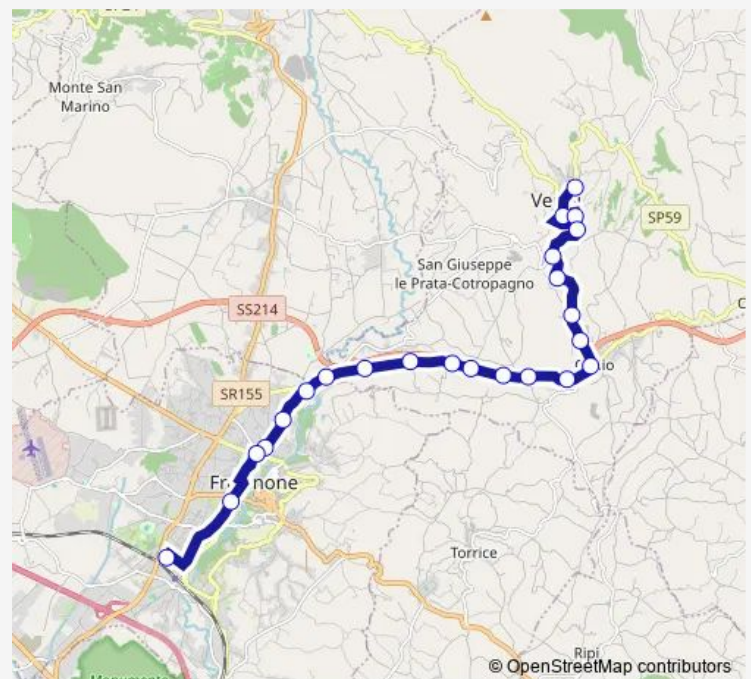

Veroli | Pescara # f5648

Veroli | Via Mária (Svincolo Superstrada) # f5649

Veroli | Morate # f5650

Frosinone | Via Mária Via Cona # f5651

Frosinone | Via Mária Via Plinio # f5652

Frosinone | Ist. Superiore Angeloni # f5653

Friday 07:45-20:25

Saturday 08:00-20:30

Sunday —

Route info

Direction: Veroli | Piazza Filippina # f5759

Stops: 23

Trip Duration: 0 hour 35 min

Veroli - Frosinone # Fr78d