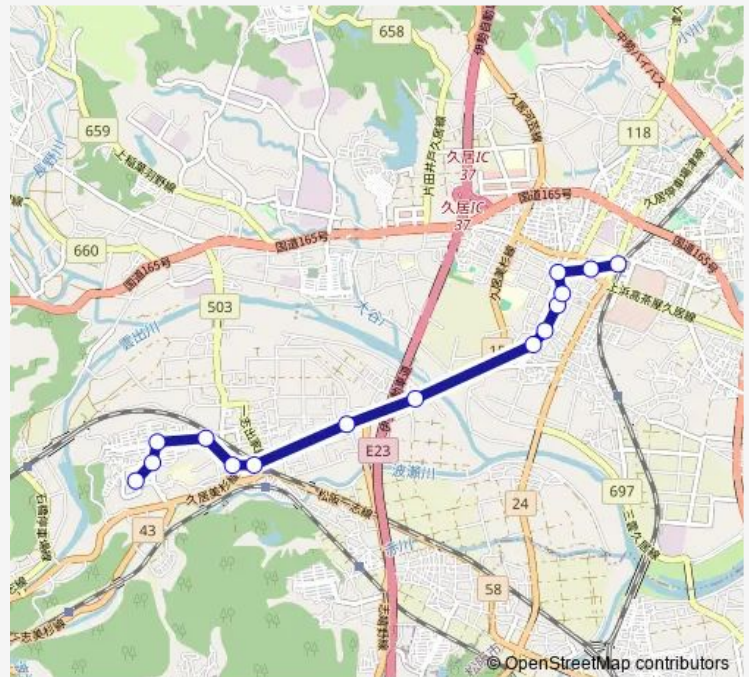

本町三丁目 (津)

本町二丁目 (津)

久居アルスプラザ前

野辺野

久居駅前 (西口)

Route schedule

とことめの里 — 久居駅前 (西口)

Monday 08:40-16:00

Tuesday 08:40-16:00

Wednesday 08:40-16:00

Thursday 08:40-16:00

Friday 08:40-16:00

Saturday 08:40-16:00

Sunday 08:40-16:00

Route info

Direction: とことめの里

Stops: 15

Trip Duration: 0 hour 20 min

■ 11 高野団地線

Direction

久居駅前（西口） — とことめの里

15 stops

[Open route schedule](#)

久居駅前（西口）