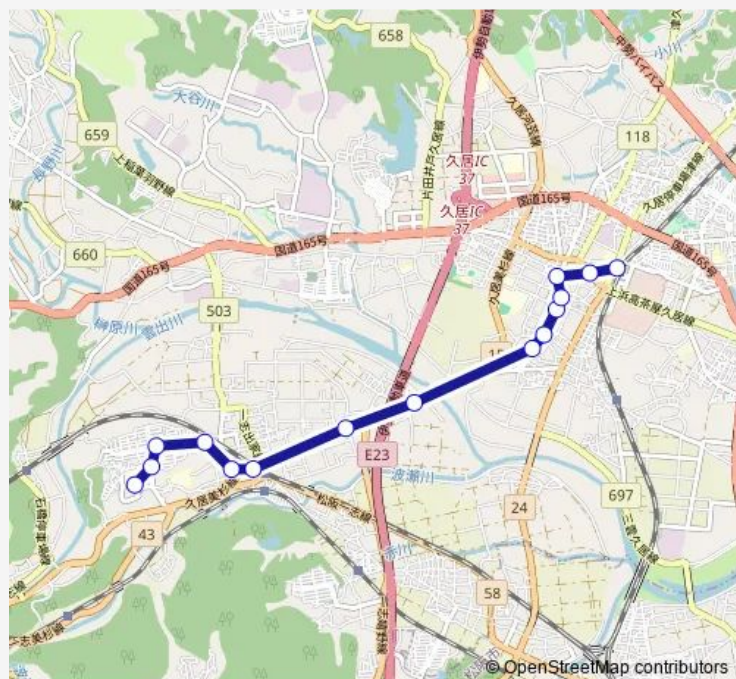

本町三丁目（津）

本町二丁目（津）

久居アルスプラザ前

野辺野

久居駅前（西口）

Route schedule

とことめの里 — 久居駅前（西口）

Monday 08:40-16:00

Tuesday 08:40-16:00

Wednesday 08:40-16:00

Thursday 08:40-16:00

Friday 08:40-16:00

Saturday 08:40-16:00

Sunday 08:40-16:00

Route info

Direction: とことめの里

Stops: 15

Trip Duration: 0 hour 20 min

■ 11 高野団地線

Direction

久居駅前（西口） — とことめの里

15 stops

[Open route schedule](#)

久居駅前（西口）

Monday	11:30-18:50
Tuesday	11:30-18:50
Wednesday	11:30-18:50
Thursday	11:30-18:50
Friday	11:30-18:50
Saturday	11:30-18:50
Sunday	11:30-18:50

Route info

Direction: 久居駅前（西口）

Stops: 15

Trip Duration: 0 hour 17 min