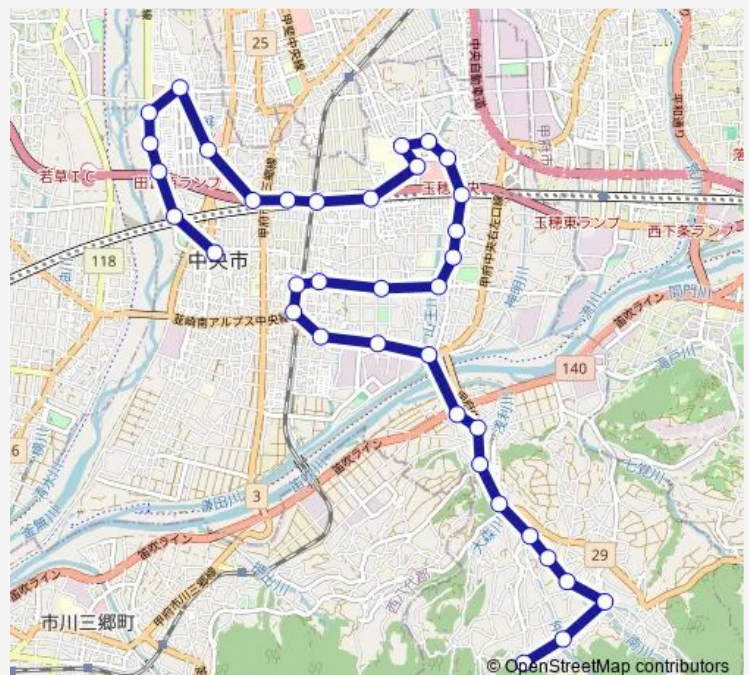

Saturday 11:00-14:11

Sunday —

Route info

Direction:

中央市役所田富庁舎 (中央市コミュニティバス)

Stops: 36

Trip Duration: 0 hour 51 min

■ 中央市コミュニティ:田富⇒豊富 — 田富⇒豊富(中央市コミュニティ:中央市コミュニティバス)

玉穂南小学校 (中央市コミュニティバス)

下三條 (中央市コミュニティバス)

東団地入口 (中央市コミュニティバス)

東花輪駅 (中央市コミュニティバス)

桜団地入口 (中央市コミュニティバス)

玉穂商会車両置場 (中央市コミュニティバス)

志村整骨院前 (中央市コミュニティバス)

道の駅とよとみ (中央市コミュニティバス)