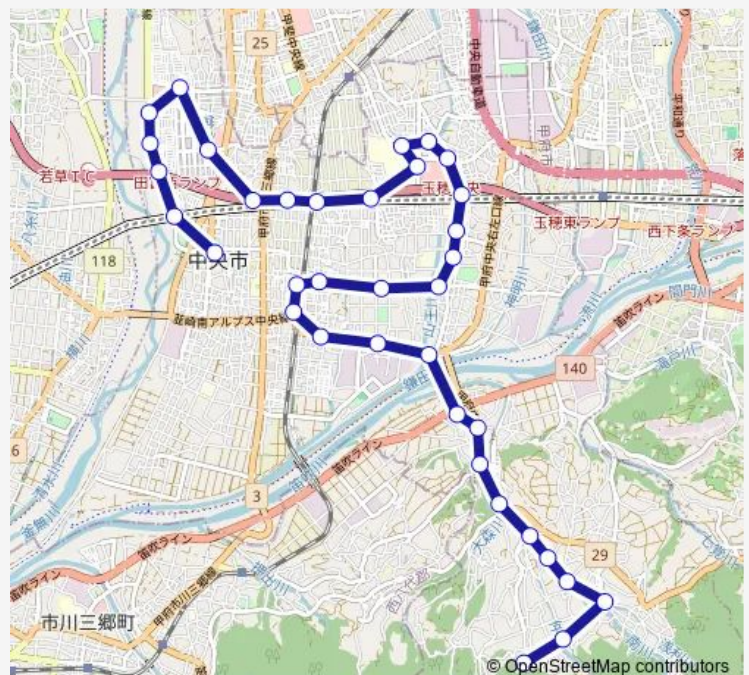

Saturday 11:00-14:11

Sunday —

Route info

Direction:

中央市役所田富庁舎 (中央市コミュニティバス)

Stops: 36

Trip Duration: 0 hour 51 min

■ 中央市コミュニティ:田富⇒豊富 — 田富⇒豊富(中央市コミュニティ:中央市コミュニティバス)

玉穂南小学校 (中央市コミュニティバス)

下三條 (中央市コミュニティバス)

東団地入口 (中央市コミュニティバス)

東花輪駅 (中央市コミュニティバス)

桜団地入口 (中央市コミュニティバス)

玉穂商会車両置場 (中央市コミュニティバス)

志村整骨院前 (中央市コミュニティバス)

道の駅とよとみ (中央市コミュニティバス)