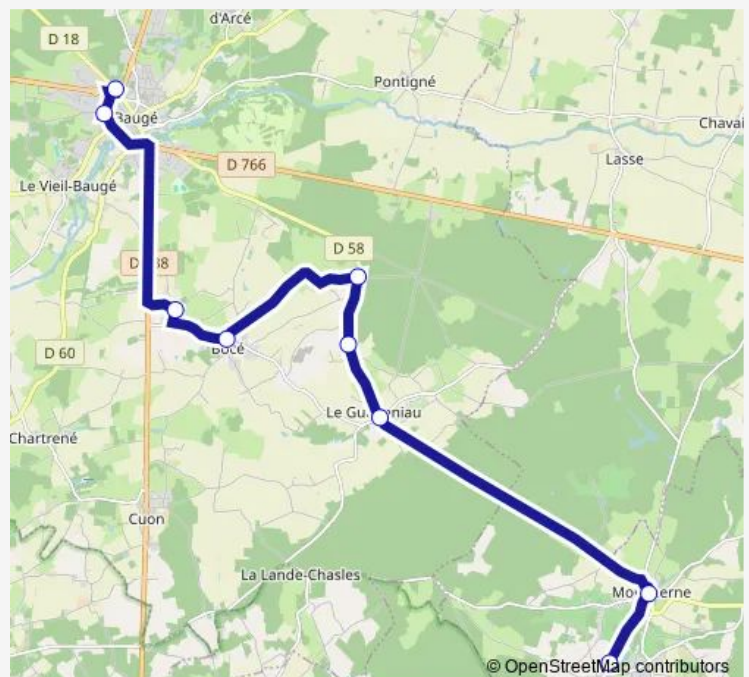

Le Pont (Cheviré-le-Rouge)

La Halourde (Echemiré)

Collège Public Châteaucoin (Baugé)

Collège Privé Notre Dame (Baugé)

École Primaire Publique l'Oiseau-Lyre (Baugé)

École Primaire Privée Saint Joseph (Baugé)

Route schedule

Église (Fougeré) — École Primaire Privée Saint Joseph (Baugé)

Monday 07:51

Tuesday 07:51

Wednesday 07:51

Thursday 07:51

Friday 07:51

Saturday —

Sunday —

Route info

Direction: Église (Fougeré)

Stops: 10

Trip Duration: 0 hour 45 min

Direction

Collège Public Châteaucoin (Baugé) — Saint-Barnabé

9 stops