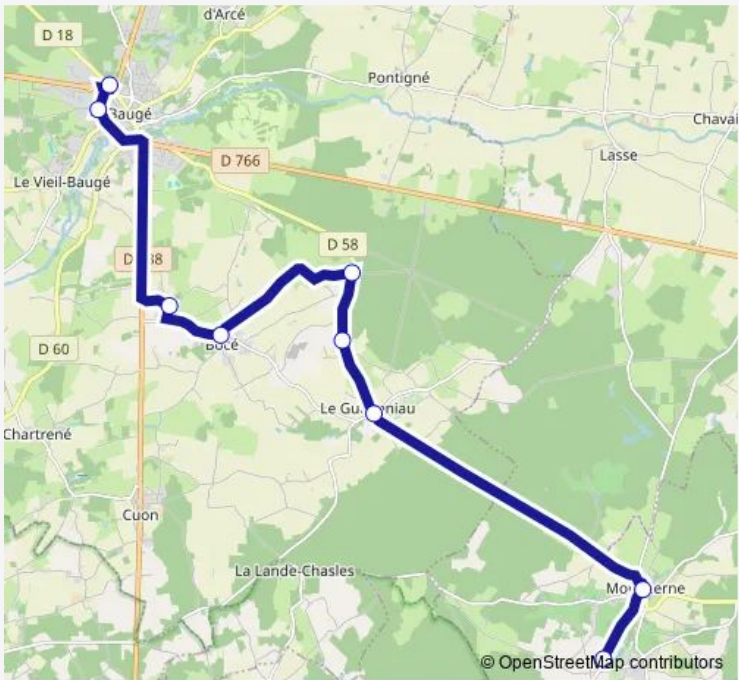

[Go to website](#)

**Direction**  
 Église (Fougeré) — École Primaire Privée Saint Joseph (Baugé)  
 10 stops  
[Open route schedule](#)

- Église (Fougeré)
- La Poussetière (Fougeré)
- Les Herrières (Fougeré)
- Carrefour du Lion Blanc (Montpollin)
- Le Pont (Cheviré-le-Rouge)
- La Halourde (Echemiré)
- Collège Public Châteaucoin (Baugé)
- Collège Privé Notre Dame (Baugé)
- École Primaire Publique l'Oiseau-Lyre (Baugé)
- École Primaire Privée Saint Joseph (Baugé)

Route schedule  
 Église (Fougeré) — École Primaire Privée Saint Joseph (Baugé)

Monday	07:51
Tuesday	07:51
Wednesday	07:51
Thursday	07:51
Friday	07:51
Saturday	—
Sunday	—

Route info  
 Direction: Église (Fougeré)  
 Stops: 10  
 Trip Duration: 0 hour 45 min

## Direction

Collège Public Châteaucoin (Baugé) — Saint-Barnabé

9 stops

[Open route schedule](#)

Collège Public Châteaucoin (Baugé)

Collège Privé Notre Dame (Baugé)

Carrefour des Bleuets (Bocé)

Place de la Mairie (Bocé)