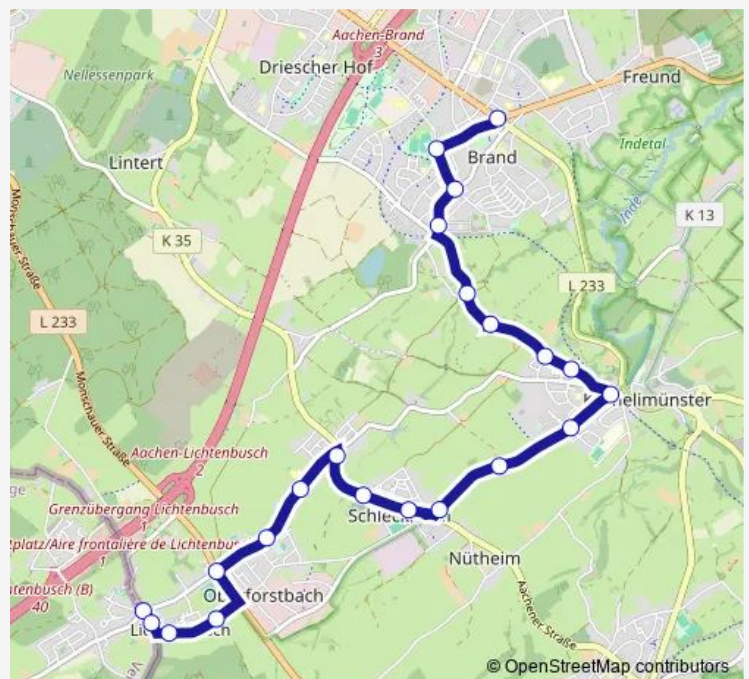

Demand and Response Bus Service 55ALT Anruf-Linientaxi: Brand - Kornelimünster - Lichtenbusch

[Go to website](#)

Direction

Aachen, Lichtenbusch — Aachen, Brand

22 stops

[Open route schedule](#)

- Aachen, Lichtenbusch
- Aachen, Lichtenbusch Kirche
- Aachen, Lichtenbusch Lichtenbuscher Weg
- Aachen, Lichtenbusch Kesselstraße
- Aachen, Oberforstbach Laschet
- Aachen, Oberforstbach Tannenallee
- Aachen, Oberforstbach Schule
- Aachen, Oberforstbach
- Aachen, Schleckheim Kroitzheider Weg
- Aachen, Schleckheim Kapelle
- Aachen, Schleckheim Aachener Straße
- Aachen, Kornelimünster Schleckheimer Straße
- Aachen, Kornelimünster Meischenfeld
- Aachen, Kornelimünster Schulberg
- Aachen, Kornelimünster Steinkaulweid
- Aachen, Kornelimünster Auf der Gallich
- Aachen, Brand Niederforstbach Bau
- Aachen, Brand Niederforstbach Pützgasse
- Aachen, Brand Niederforstbach
- Aachen, Brand Wolferskaul
- Aachen, Brand Schwimmhalle

Route schedule

Aachen, Lichtenbusch — Aachen, Brand

Monday	—
Tuesday	—
Wednesday	—
Thursday	—
Friday	—
Saturday	—
Sunday	06:42

Route info

Direction: Aachen, Lichtenbusch

Stops: 22

Trip Duration: 0 hour 18 min

■ 55ALT — Anruf-Linientaxi: Brand - Kornelimünster - Lichtenbusch

Direction

Aachen, Brand — Aachen, Schmithof Kirche

27 stops

[Open route schedule](#)

Aachen, Brand

Aachen, Brand Schwimmhalle

Aachen, Brand Wolferskaul

06:22

Route info

Direction: Aachen, Brand

Stops: 27

Trip Duration: 0 hour 21 min

Aachen, Sief Radermacher

Aachen, Schmithof Kirche

55ALT Demand and Response Bus Service time schedules and route maps are available in an offline PDF at busmaps.com. Use the busmaps.com website to see live bus times, train schedule or subway schedule, and step-by-step directions for all public transit in Aachen