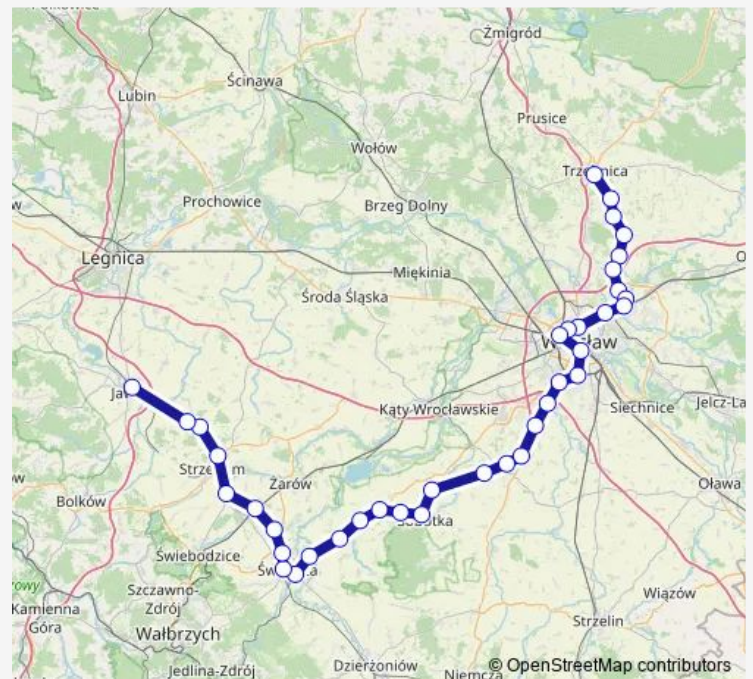

Saturday 15:44

Sunday 15:44

Route info

Direction: Trzebnica

Stops: 38

Trip Duration: 2 hour 46 min

D8/D4/D91

Rogów Sobócki

Sobótka

Sobótka Zachodnia

Strzelce Świdnickie

Szczepanów

Marcinowice Świdnickie

Pszemno

Świdnica Przedmieście

Świdnica Miasto

Direction

Trzebnica — Jawor

38 stops

[Open route schedule](#)

Trzebnica

Brochocin Trzebnicki

Pierwoszów Miłocin

Siedlec Trzebnicki

Tuesday 15:43

Wednesday 15:43

Thursday 15:43

Friday 15:43

Saturday 15:43

Sunday 15:43

Route info

Direction: Trzebnica