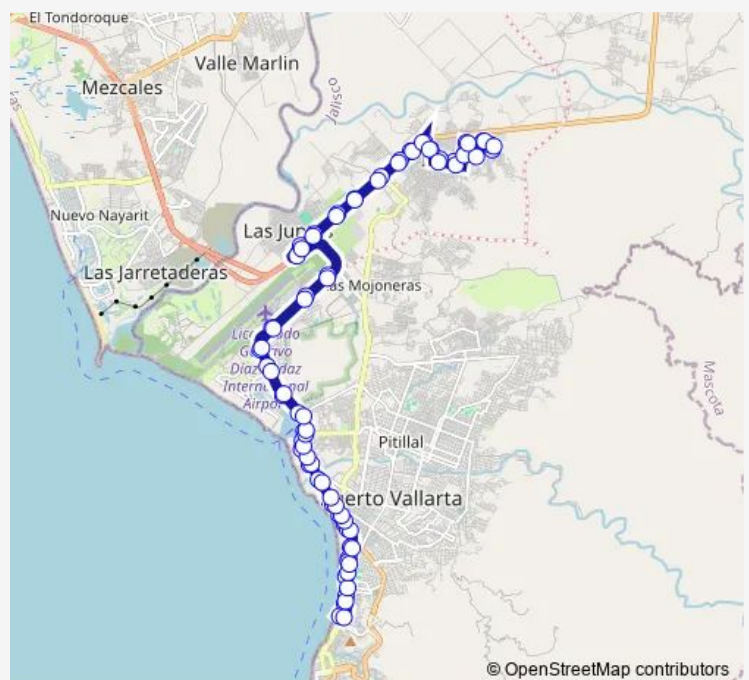

Independencia y Calle David Alfaro Siqueiros

Independencia y Calle Cardenal

Carretera A las Palmas y Calle Flamingo

Carretera A las Palmas y Andador Halcón

Carretera A las Palmas y Avenida Federación

Industrial Ixtapa y Calle Circuito Nance

Paseo de la Industria y Calle A Ixtapa

Carretera A Ixtapa y Calle Francisco Munguía

Carretera A Ixtapa y Calle Revolución

Nuevo Malecón y Calle Nuevo Malecón

Zona Militar

Francisco Medina Ascencio y Calle José Justo Corro

Avenida Francisco Medina Ascencio

Route schedule

Matamoros y Calle Francisco Villa — Del Norte y Calle Camino al Arroyo Santo Domingo

Monday	05:19
Tuesday	05:19
Wednesday	05:19
Thursday	05:19
Friday	05:19
Saturday	05:19
Sunday	05:19

Route info

Direction: Matamoros y Calle Francisco Villa

Stops: 80

Trip Duration: 2 hour 15 min

PT26C — B Ixtapa - Centro

Francisco Medina Ascencio y Calle Albatros

Francisco Medina Ascencio y Calle Industrias