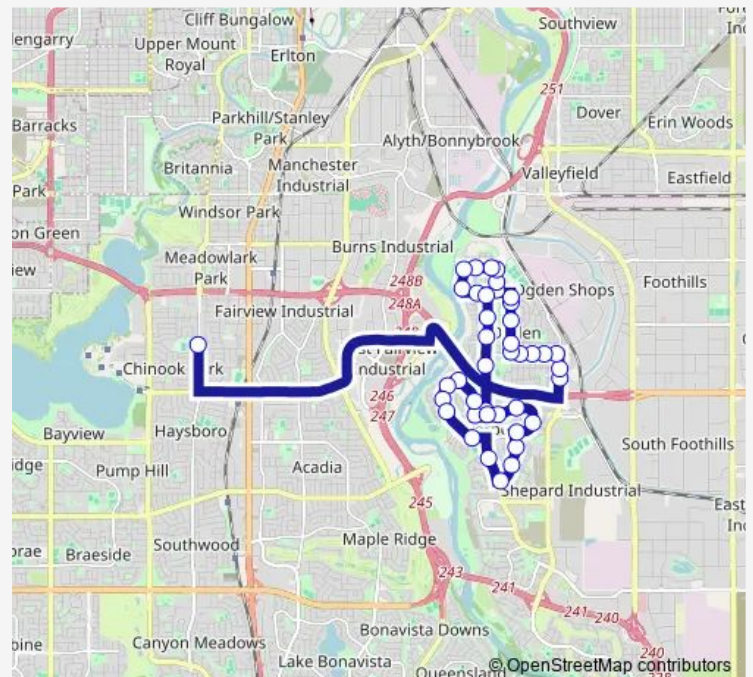

NB 20A ST SE @ Lynndale Rd

NB 20A ST SE @ Lynnwood Dr

NB 19 ST SE @ 66 AV Se

NB 19 ST SE @ Crestwood Rd

NB 19 ST SE @ 62 AV SE

WB 62 AV SE @ 19 ST Se

WB 62 AV SE @ 17A ST Se

SB Lynnview RD @ 62 AV SE

SB Lynnview RD @ S. Leg Lynnview WY SE

EB 66 AV SE @ Lynnbrook GA

SB 18 ST @ 66 AV Se

Route schedule

SB Elbow DR @ 75 AV SW — Riverbend Station (Nb)

Monday 15:43

Tuesday 15:43

Wednesday 15:43

Thursday 15:43

Friday 14:11

Saturday —

Sunday —

Route info

Direction: SB Elbow DR @ 75 AV SW

Stops: 41

Trip Duration: 0 hour 40 min

779 — Wisewood/Riverbend

SB 18 ST SE @ Lynnover RD

SB 18 ST SE @ Lysander DR

SB 18 ST SE @ S. of 76 AV Se

Riverbend Station (Sb)

NB Riverbend DR @ Riverbend GA Se

NB Riverbend DR @ Riverbirch CR Se

WB Riverbend DR @ Riverbirch RD Se