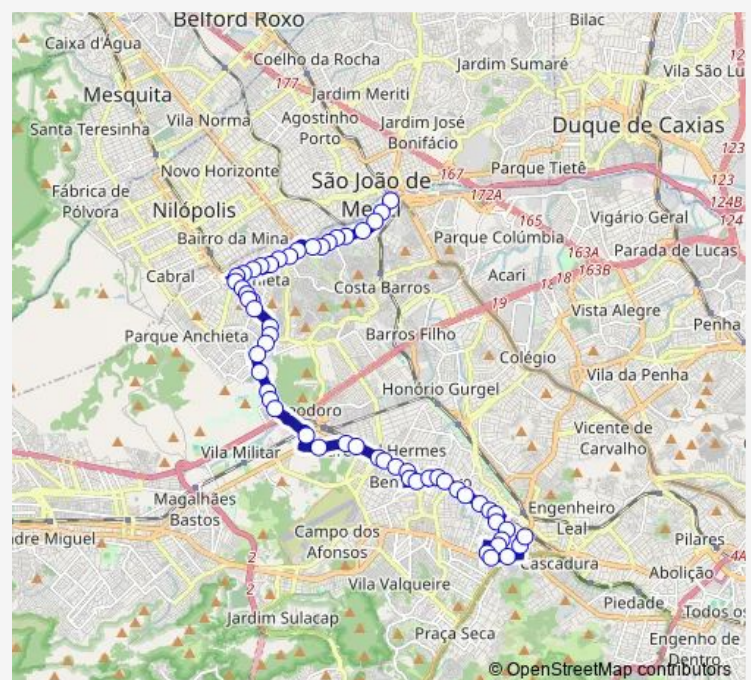

Paracuru

Estação Prefeito Bento Ribeiro : Sul

Rafael Pereira

Jorge Schmidt

Estação Marechal Hermes : Sul

Ponto Final: Marechal Hermes : João Vicente (Linhas para  
Zona Oeste)

Xavier Curado

Centro de Manutenção Deodoro - Supervia

### Route schedule

Terminal Paulo da Portela : Plataforma C — Ponto Final:  
Pavuna : Comendador Guerra (Linha 779)

Monday 00:00

Tuesday 00:00

Wednesday 00:00

Thursday 00:00

Friday 00:00

Saturday 00:00

### Route info

Direction: Terminal Paulo da Portela : Plataforma C

Stops: 53

Trip Duration: 0 hour 41 min

Comandante Possolo

Raúl Coelho

Viaduto de Deodoro

Tenente Serafim

Vila Deocleciano Ramos

Tomás Edison

Estação Anchieta : Norte

José Lourenço

Nazareth

Cumata

Itaí

Oliveira Bueno