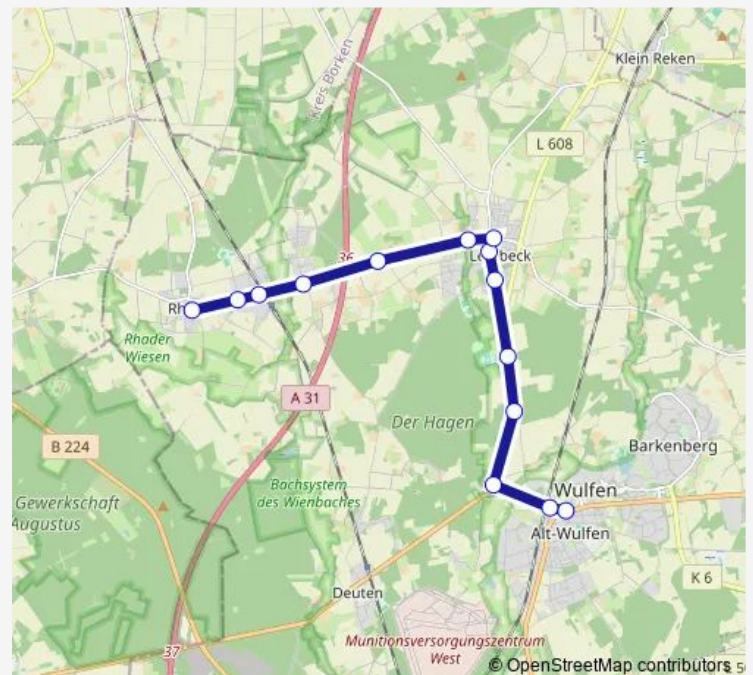

Bus 209E Montessori Campus - Urbanusschule

[Go to website](#)

Direction

Dorsten Ruhrstraße — Dorsten Urbanusschule

10 stops

[Open route schedule](#)

Dorsten Ruhrstraße

Dorsten Am Kalten Bach

Dorsten Rhade Sandstr.

Dorsten Bergstr.

Dorsten Rüterweg

Dorsten Rhade Bf

Dorsten Dillenweg

Dorsten Rhade Sportplatz

Dorsten Rhade Ort

Dorsten Urbanusschule

Route schedule

Dorsten Ruhrstraße — Dorsten Urbanusschule

Monday 07:50-13:27

Tuesday 07:50-13:27

Wednesday 07:50-13:27

Thursday 07:50-13:27

Friday 07:50-13:27

Saturday —

Sunday —

Route info

Direction: Dorsten Ruhrstraße

Stops: 10

Trip Duration: 0 hour 10 min

209E

BusMaps

Direction