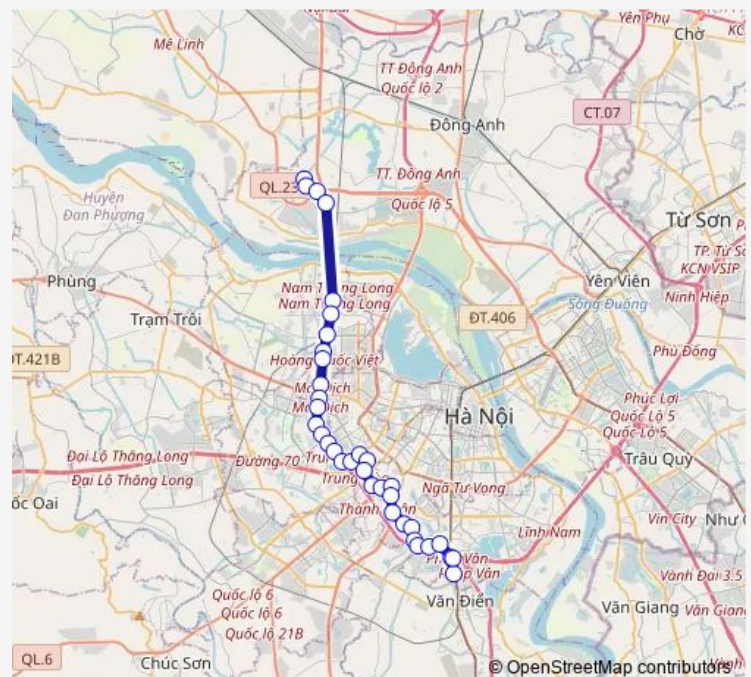

STOP_60A_2_S21

STOP_60A_2_S22

STOP_60A_2_S23

Route schedule

STOP_60B_1_S35 — STOP_60B_2_S35

Monday 06:30-19:50

Tuesday 06:30-19:50

Wednesday 06:30-19:50

Thursday 06:30-19:50

Friday 06:30-19:50

Saturday 06:30-19:50

Sunday 06:30-19:50

Route info

Direction: STOP_60B_1_S35

Stops: 35

Trip Duration: 1 hour 24 min

Route_60b_2

STOP_60A_2_S25

STOP_60B_2_S23

STOP_60B_2_S24

STOP_60B_2_S25

STOP_60B_2_S26

STOP_60B_2_S27

STOP_60B_2_S28