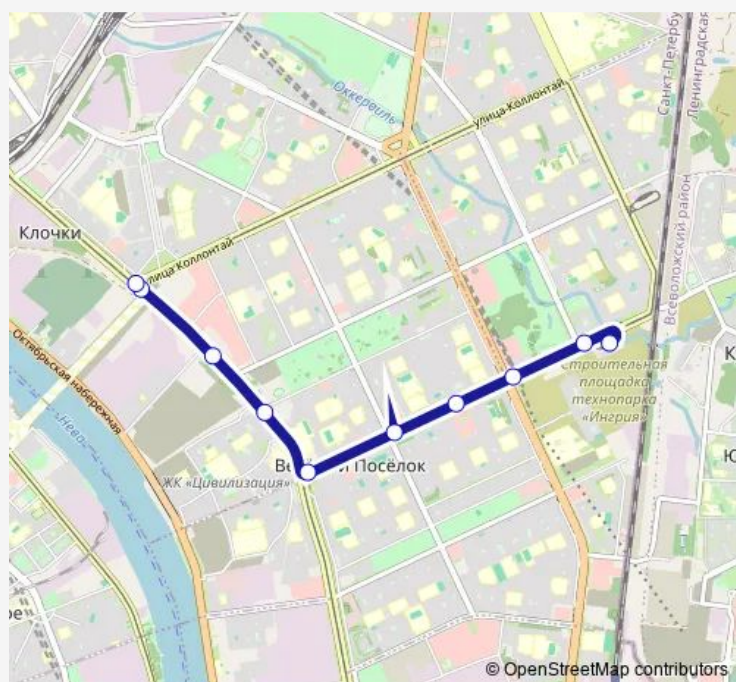

ст. Метро Улица Дыбенко

Торговый Центр

Искровский пр.

Дальневосточный пр.

ул. Антонова-Овсеенко

Торговый Комплекс Лента

ул. Коллонтай

Обратная Станция ул. Коллонтай

Route schedule

Конечная Станция река Оккервиль — Обратная Станция ул. Коллонтай

Monday	14:56-21:29
Tuesday	14:56-21:29
Wednesday	14:56-21:29
Thursday	14:56-21:29
Friday	14:56-21:29
Saturday	—
Sunday	—

Route info

Direction: Конечная Станция река Оккервиль

Stops: 10

Trip Duration: 0 hour 16 min

■ А. — река Оккервиль - ул. Коллонтай

Direction

Оборотная Станция ул. Коллонтай — Конечная
Станция река Оккервиль

14 stops

[Open route schedule](#)

Оборотная Станция ул. Коллонтай

ул. Коллонтай, 3

Нерчинская ул.

ул. Бельшева

Искровский пр.

ст. Метро проспект Большевиков

Товарищеский пр.

Универсам