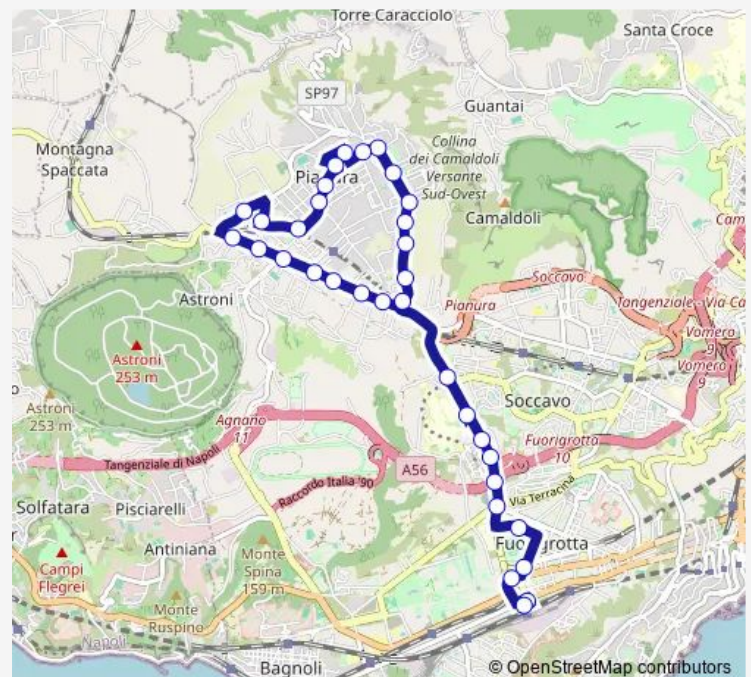

Marino - Stadio Maradona

Leopardi - Direzione Anm

Leopardi - Rione Lauro

Leopardi - D'Aannunzio

Cintia -Parco SAN Paolo

Cintia - Clinica Center

Cintia-Monte Sant'Angelo

Cintia-Traiano

### Route schedule

Piazzale Tecchio — Padula - Montagna Spaccata

Monday 05:10-23:40

Tuesday 05:10-23:40

Wednesday 05:10-23:40

Thursday 05:10-23:40

Friday 05:10-23:40

Saturday 05:10-24:00

### Route info

Direction: Piazzale Tecchio

Stops: 14

Trip Duration: 0 hour 27 min

R6

BusMaps

## Route info

Direction: Padula - Montagna Spaccata

Stops: 33

Trip Duration: 0 hour 28 min

Cintia - Tangenziale

Cintia - Parco SAN Paolo

D'Annunzio - Cimitero

DE Gennaro - D'Annunzio