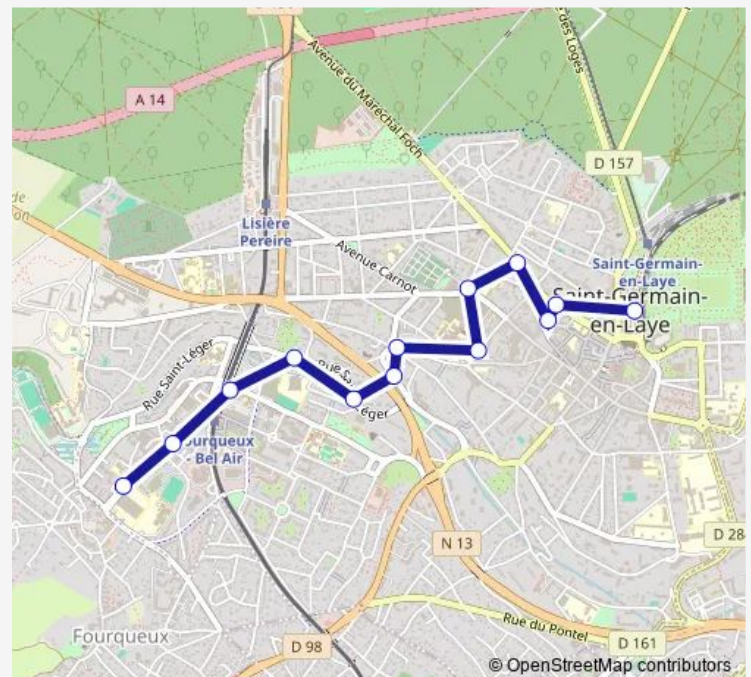

Direction

Lycée de Vinci — Gare de St-Germain-En-Laye

13 stops

[Open route schedule](#)

Lycée de Vinci

Place des Rotondes

Gare du Bel Air

Boufflers

Gare de St-Germain-En-Laye

Route schedule

Lycée de Vinci — Gare de St-Germain-En-Laye

Monday —

Tuesday —

Wednesday 10:00-15:15

Thursday 10:00-15:15

Friday 10:00-15:15

Saturday —

Sunday —

Route info

Direction: Lycée de Vinci

Stops: 13

Trip Duration: 0 hour 16 min

Direction

Gare de St-Germain-En-Laye — Lycée de Vinci

12 stops

[Open route schedule](#)

Gare de St-Germain-En-Laye

Place de la Victoire

Thiers

Centre Administratif

Ourches Hôpital

Galliéni