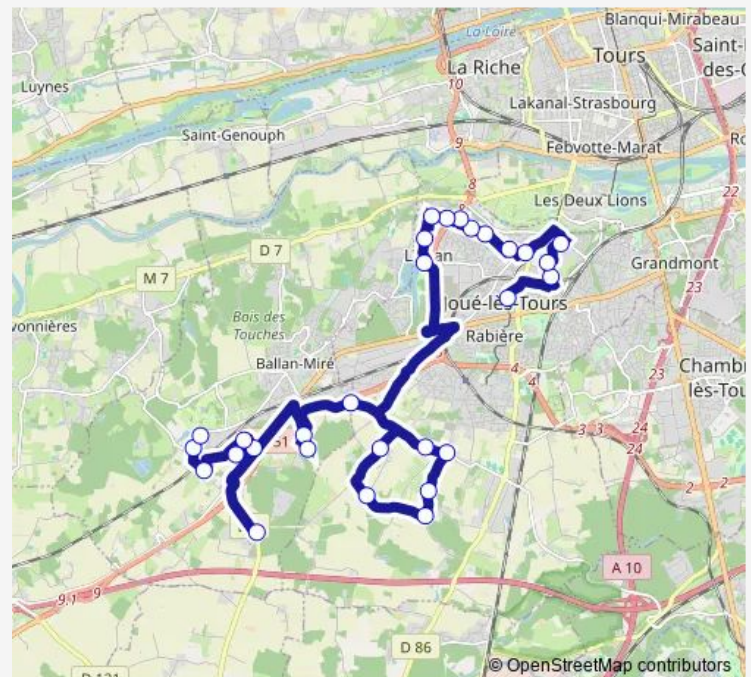

Bois Héry

La Vieille Carte

La Haye

Route schedule

Joué H. de Ville — Miré

Monday 07:00-19:00

Tuesday 07:00-19:00

Wednesday 07:00-19:00

Thursday 07:00-19:00

Friday 07:00-19:00

Saturday 07:00-19:00

Sunday —

Route info

Direction: Joué H. de Ville

Stops: 29

Trip Duration: 0 hour 20 min

R6 — Miré - Joué H. de Ville

BusMaps

Bois Gibert

Sdis 37

Briaudière

Jean Bart

Sublainerie

L'Aigrefin

Route info

Direction: Miré

Stops: 29

Trip Duration: 0 hour 20 min

Auvergne

Kléber

Debrou

Joué H. de Ville