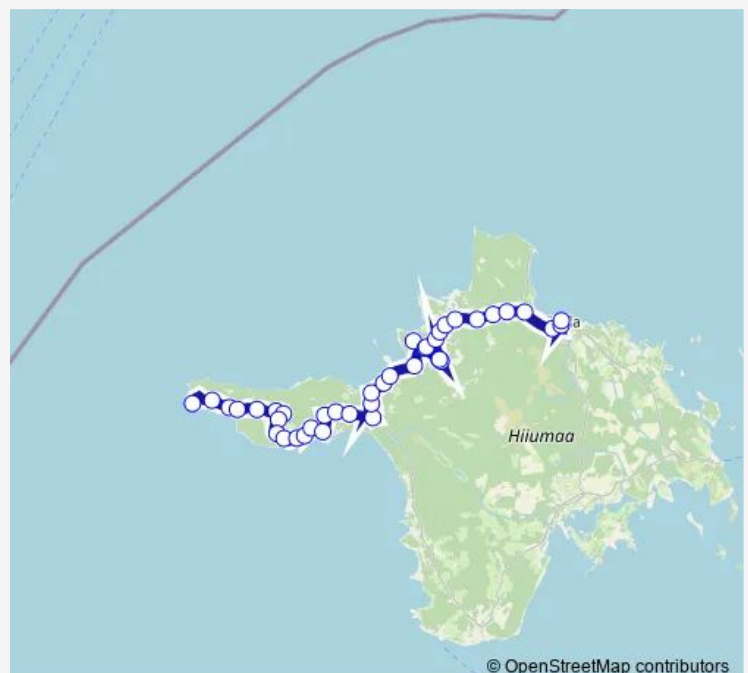

Route schedule

Kalana — Kärdla bussijaam

Monday	16:40
Tuesday	16:40
Wednesday	16:40
Thursday	16:40
Friday	16:40
Saturday	16:40
Sunday	—

Route info

Direction: Kalana

Stops: 40

Trip Duration: 1 hour 1 min

Paope

Jõeranna

Viskoosa

Kõrgessaare

Särglepa

Lauka

Särglepa

Kõrgessaare

Pihlamägi

Rootsi

Reigi

Posti

Kidaste

Malvaste tee

Risti

Kroogi

Aia