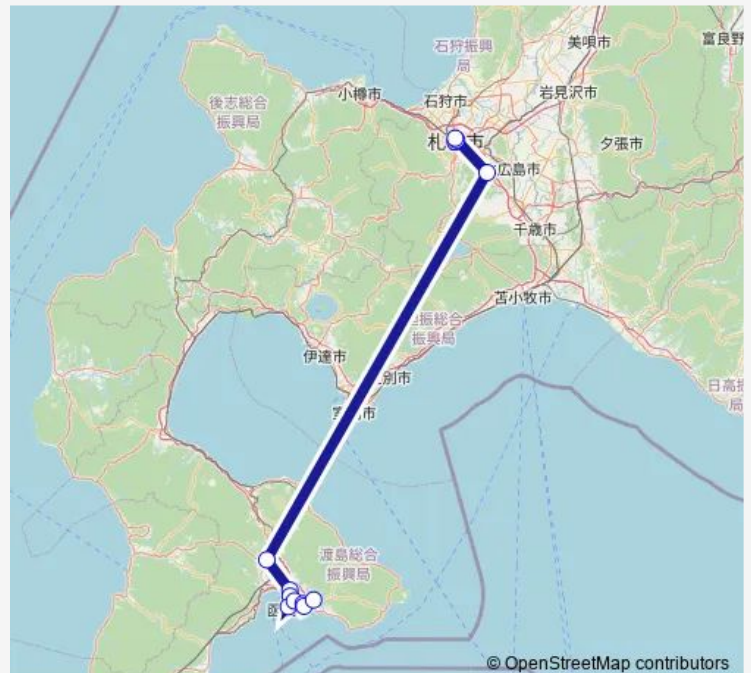

Friday 07:14-23:39

Saturday 07:14-23:39

Sunday 07:14-23:39

Route info

Direction: 市電すすきの前

Stops: 12

Trip Duration: 6 hour 21 min

■ 札幌 ~ 函館ニュースター