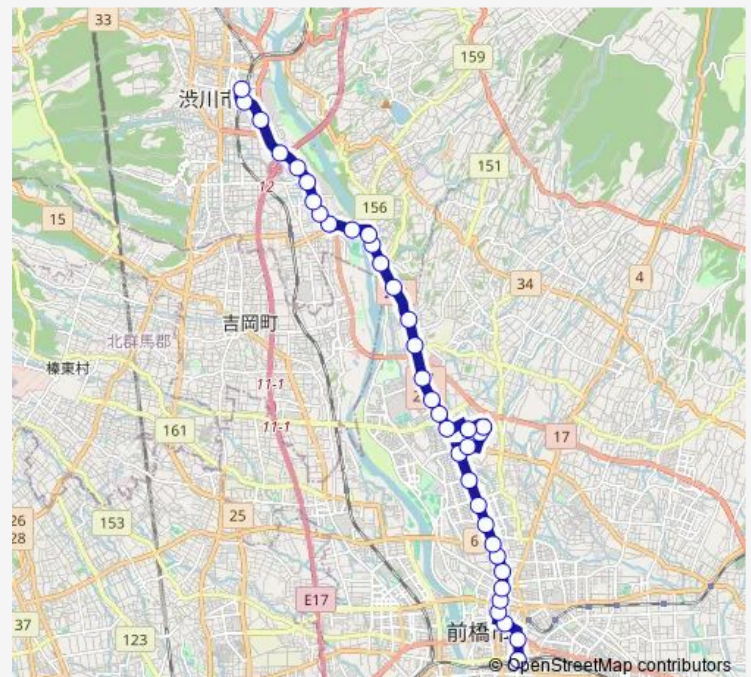

### Route schedule

けやきウォーク前橋 — 南橋団地

Monday 17:10-18:10

Tuesday 17:10-18:10

Wednesday 17:10-18:10

Thursday 17:10-18:10

Friday 17:10-18:10

Saturday 17:10-18:10

### Route info

Direction: けやきウォーク前橋

Stops: 20

Trip Duration: 0 hour 31 min

22C 前橋渋川線

BusMaps