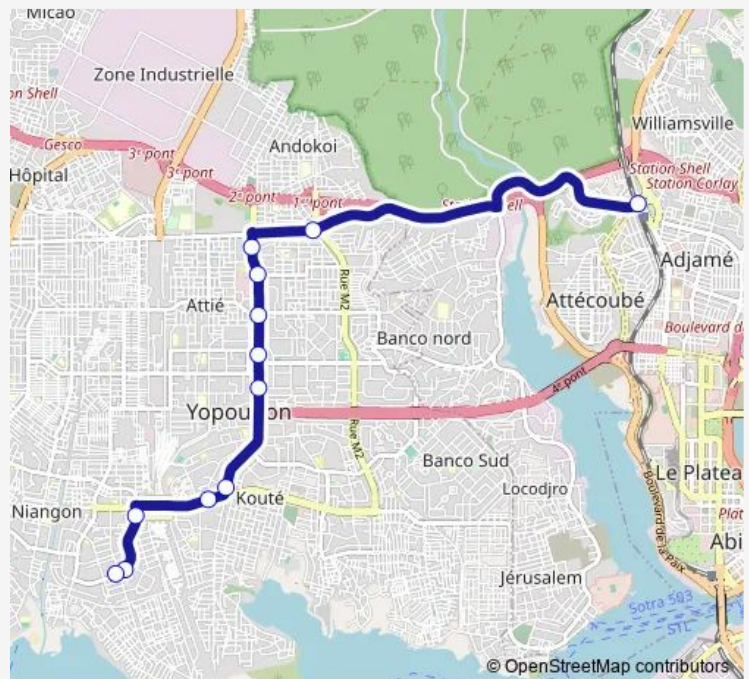

Bus gbaka : Yopougon Niangon Terminus 27 ↔ Adjamé mosquée

[Go to website](#)**Direction**

Adjamé Nouvelle Gare — Terminus 27 Niangon Sud à Gauche

12 stops

[Open route schedule](#)

Adjamé Nouvelle Gare

Sable

Niangon Sud à Gauche

Terminus 27 Niangon Sud à Gauche

Route schedule

Adjamé Nouvelle Gare — Terminus 27 Niangon Sud à Gauche

Monday	06:00
Tuesday	06:00
Wednesday	06:00
Thursday	06:00
Friday	06:00
Saturday	06:00
Sunday	06:00

Route info

Direction: Adjamé Nouvelle Gare

Stops: 12

Trip Duration: 0 hour 50 min

Direction

Terminus 27 Niangon Sud à Gauche — Adjamé Nouvelle Gare

15 stops

[Open route schedule](#)

Terminus Saint André

Keneya

Cosmos Yopougon

Siporex

Wangler

En bas du pont

Adjamé Nouvelle Gare

Route schedule