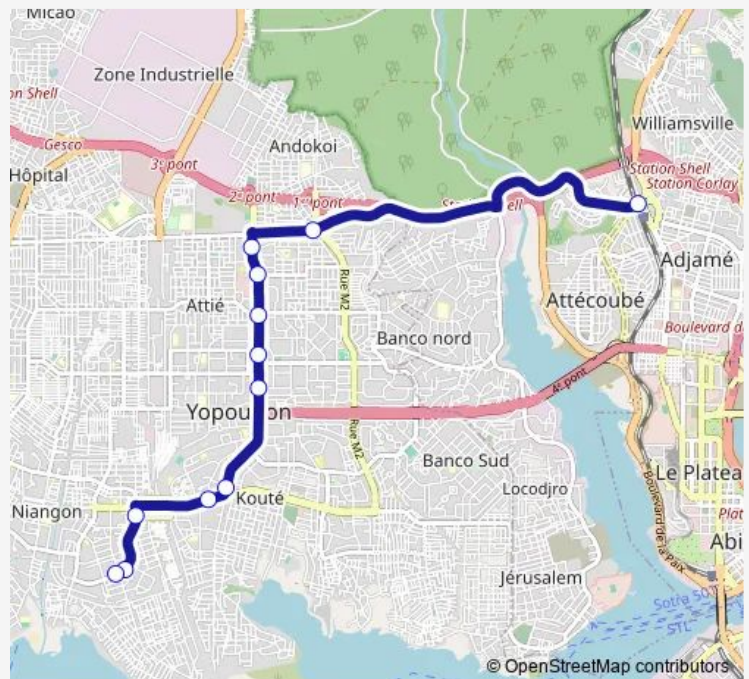

### Direction

Adjamé Nouvelle Gare — Terminus 27 Niangon Sud à Gauche

12 stops

[Open route schedule](#)

Adjamé Nouvelle Gare

Sable

Ex Cinéma Kabadougou

Ficgayo

### Route schedule

Adjamé Nouvelle Gare — Terminus 27 Niangon Sud à Gauche

Monday	06:00
Tuesday	06:00
Wednesday	06:00
Thursday	06:00
Friday	06:00
Saturday	06:00
Sunday	06:00

### Route info

Direction: Adjamé Nouvelle Gare

Stops: 12

Trip Duration: 0 hour 50 min

■ gbaka : Yopougon Niangon Terminus 27 ↔ Adjamé mosquée

## Direction

Terminus 27 Niangon Sud à Gauche — Adjamé Nouvelle Gare

15 stops

[Open route schedule](#)

Terminus 27 Niangon Sud à Gauche

Centre Social

Carrefour Texaco - Saguidiba

Kouté Terminus 40