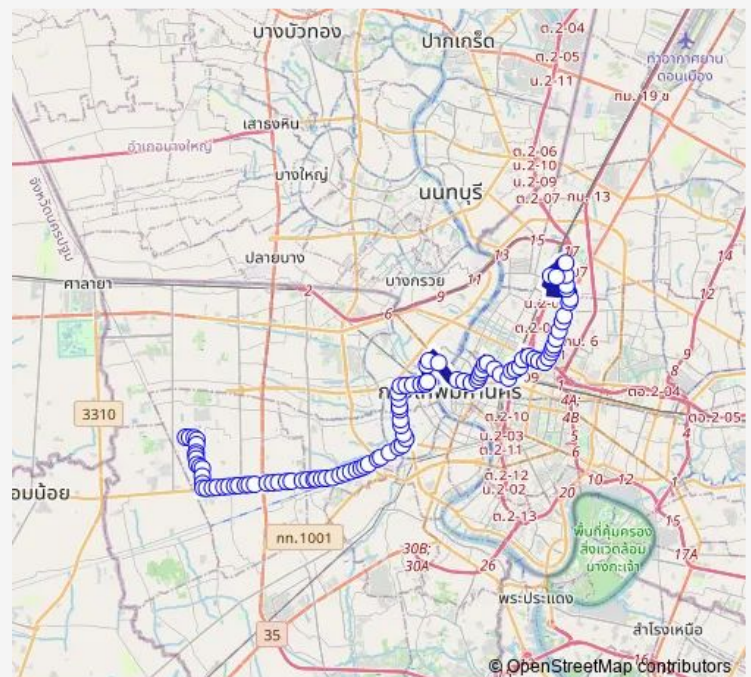

### Route schedule

ท่ารถหมู่บ้านเศรษฐกิจ (สาย 91);Muban Setthakit Bus Terminal (Line 91) — อุหมอชิต 2;Bus Depot Mochit 2

Monday 00:01

Tuesday 00:01

Wednesday 00:01

Thursday 00:01

Friday 00:01

Saturday 00:01

### Route info

Direction: ท่ารถหมู่บ้านเศรษฐกิจ (สาย 91);Muban Setthakit Bus Terminal (Line 91)

Stops: 101

Trip Duration: 2 hour 50 min

4-60 (509) — หมู่บ้านเศรษฐกิจ - หมอชิต 2;Economic village - Mo Chit 2