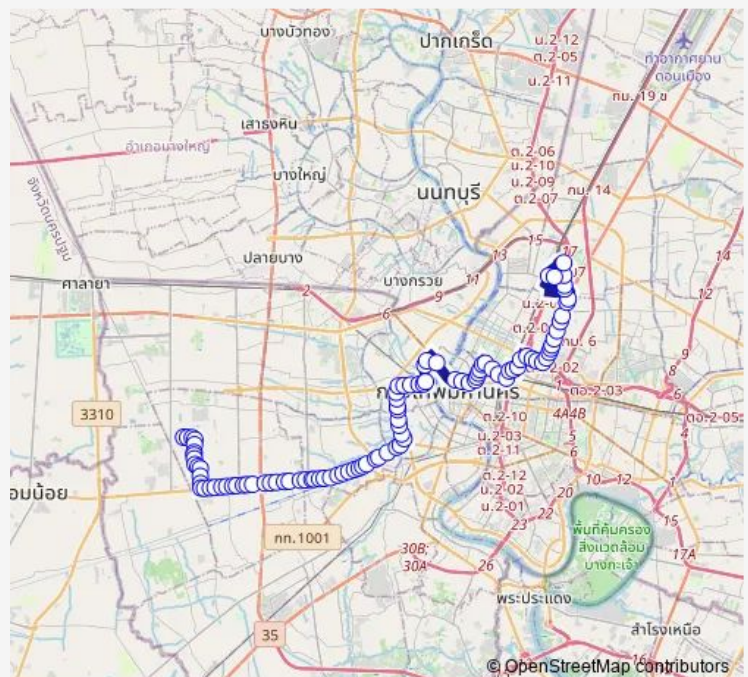

ท่ารถหมู่บ้านเศรษฐกิจ (สาย 91);Muban Setthakit Bus Terminal (Line 91) — อุหมอชิต 2;Bus Depot Mochit 2

Monday 00:01

Tuesday 00:01

Wednesday 00:01

Thursday 00:01

Friday 00:01

Saturday 00:01

Sunday 00:01

Route info

Direction: ท่ารถหมู่บ้านเศรษฐกิจ (สาย 91);Muban Setthakit Bus Terminal (Line 91)

Stops: 101

Trip Duration: 2 hour 50 min

4-60 (509) — หมู่บ้านเศรษฐกิจ - หมอชิต 2;Economic village - Mo Chit 2

หมู่บ้านสุขสันต์ 2;Suksan 2 Village

ก่อนแยกเพชรเกษม-พุทธมณฑลสาย 2;Before
Petchkasem-Phutthamonthon Sai 2 Intersection

รพ.เกษมราษฎร์บางแค;Kasemrad Bangkae Hospital

ศูนย์บริการสาธารณสุข 40;Health Center 40

ซอยเพชรเกษม 88;Phet Kasem 88

เดอะมอลล์บางแค;The Mall Bangkae