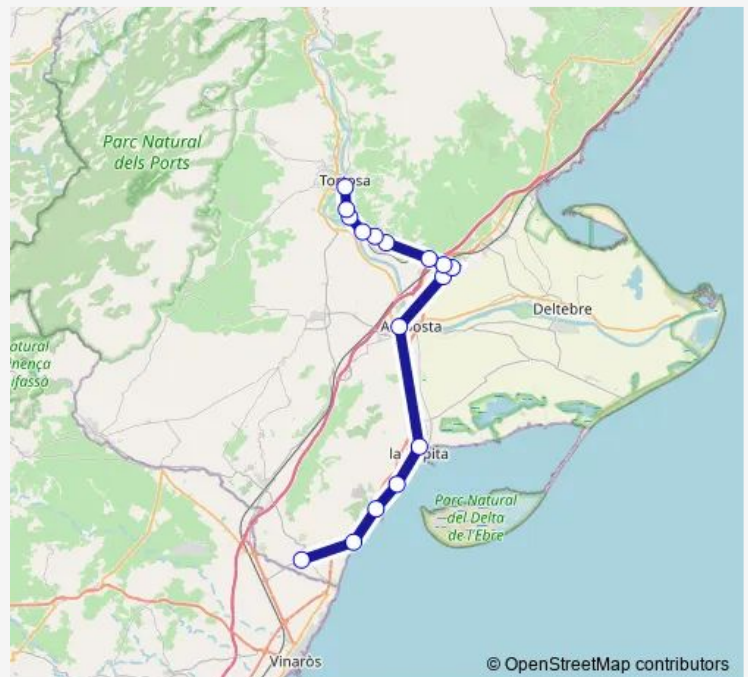

C-42 Casablanca (marquesina direcció l'Aldea)

Accès AP-7 (marquesina intercanviador)

N-235 direcció l'Aldea (marquesina)

N-235 (enfrent marquesina Cambra Arrossera)

Pl. Doctor Maymó (marquesina) Hostal dels Alls

Route schedule

Tortosa (estació d'autobusos) — Av. Catalunya, 55 (marquesina)

Monday 06:00-23:15

Tuesday 06:00-23:15

Wednesday 06:00-23:15

Thursday 06:00-23:15

Friday 06:00-23:15

Saturday 07:00-21:15

Sunday 07:00-23:15

Route info

Direction: Tortosa (estació d'autobusos)

Stops: 17

Trip Duration: 1 hour 5 min

Direction

Tortosa (estació d'autobusos) — C. Sant Joaquim (terminal d'autobusos)

12 stops

Saturday —

Sunday —

Route info

Direction: Tortosa (estació d'autobusos)

Stops: 12

Trip Duration: 0 hour 40 min

Direction

Av. Catalunya, 55 (marquesina) — Tortosa (estació d'autobusos)