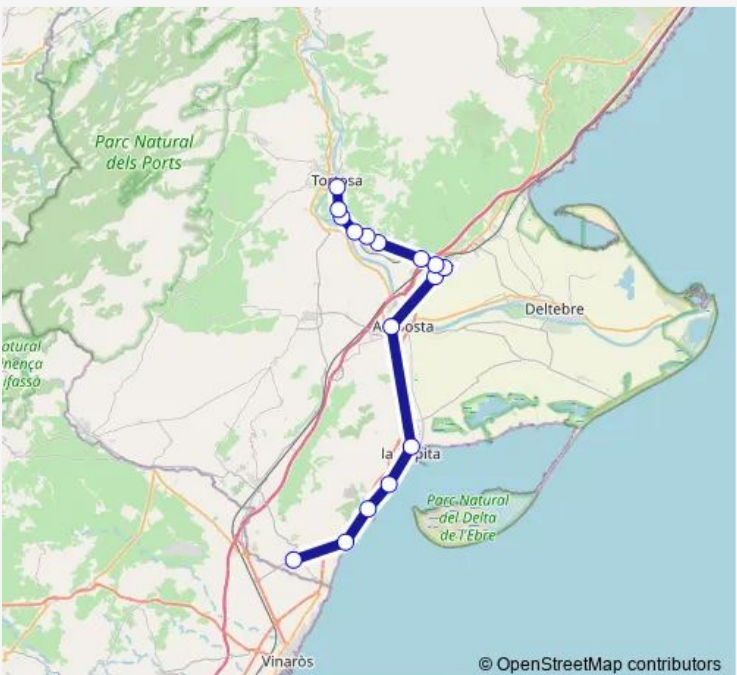

# Bus L1623 Tortosa-l'Aldea-Amposta-St. Carles Ràpita-Alcanar

[Go to website](#)

**Direction**  
 Tortosa (estació d'autobusos) — Av. Catalunya, 55 (marquesina)  
 17 stops  
[Open route schedule](#)

- Tortosa (estació d'autobusos)
- La Sinia Garden-MOPU (C-42 direcció l'Aldea)
- C-42 Peugeot (marquesina direcció l'Aldea)
- C-42 Cotrat (marquesina direcció l'Aldea)
- Col·legi Verge Cinta (C-42 marq. dir. L'Aldea)
- Campredó sentit l'Aldea (marquesina)
- C-42 Casablanca (marquesina direcció l'Aldea)
- Accès AP-7 (marquesina intercanviador)
- N-235 direcció l'Aldea (marquesina)
- N-235 (enfrent marquesina Cambra Arrossera)
- Pl. Doctor Maymó (marquesina) Hostal dels Alls
- Amposta (estació d'autobusos)
- C. Sant Joaquim (terminal d'autobusos)
- N340a Camping Alfacs (marquesina dir. Alcanar)
- N340a Urb. La Dorada (dir. Alcanar)
- C. Monturiol, 2 Les Cases d'Alcanar
- Av. Catalunya, 55 (marquesina)

**Route schedule**  
 Tortosa (estació d'autobusos) — Av. Catalunya, 55 (marquesina)

Monday	06:00-23:15
Tuesday	06:00-23:15
Wednesday	06:00-23:15
Thursday	06:00-23:15
Friday	06:00-23:15
Saturday	07:00-21:15
Sunday	07:00-23:15

**Route info**  
 Direction: Tortosa (estació d'autobusos)  
 Stops: 17  
 Trip Duration: 1 hour 5 min

## Route info

Direction: Tortosa (estació d'autobusos)

Stops: 12

Trip Duration: 0 hour 40 min