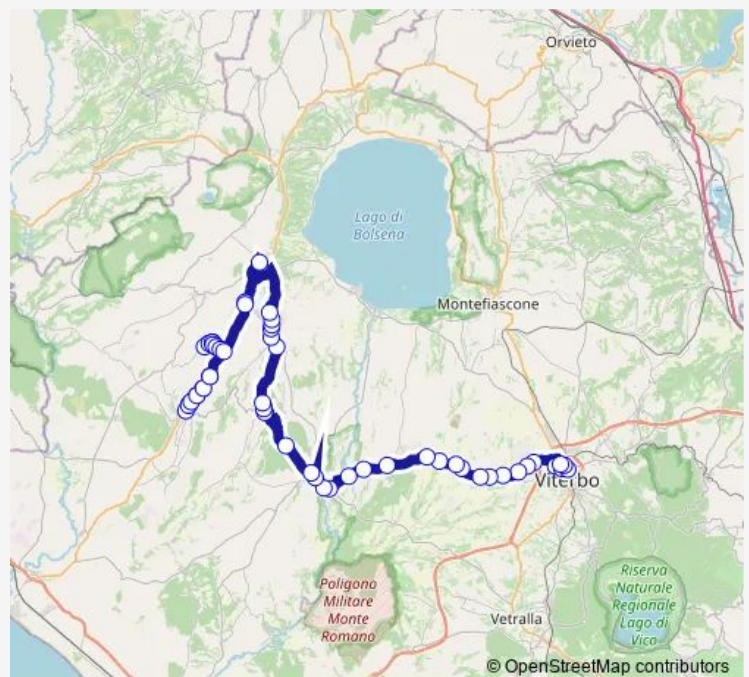

Viterbo | Via Tuscanese Str. Trinità # f687

Tuscania | Via Tuscanese (Km 16) # f689

Tuscania | Via Tuscanese (Km 17) # f690

Tuscania | Via Tuscanese Via Vetrallese # f691

Tuscania | Ponte Marta # f575

Tuscania Rio Frecciario # f7896

Route schedule

Viterbo | Riello # f641 — Valentano | Via Marconi Via Roma # f392

Monday 10:30

Tuesday 10:30

Wednesday 10:30

Thursday 10:30

Friday 10:30

Saturday —

Sunday —

Route info

Direction: Viterbo | Riello # f641

Stops: 57

Trip Duration: 1 hour 40 min

Viterbo - Valentano # Va818d

Tuscania | Via Canino Via Baracca # f498

Tuscania | Via Caninese (Cerro) # f499