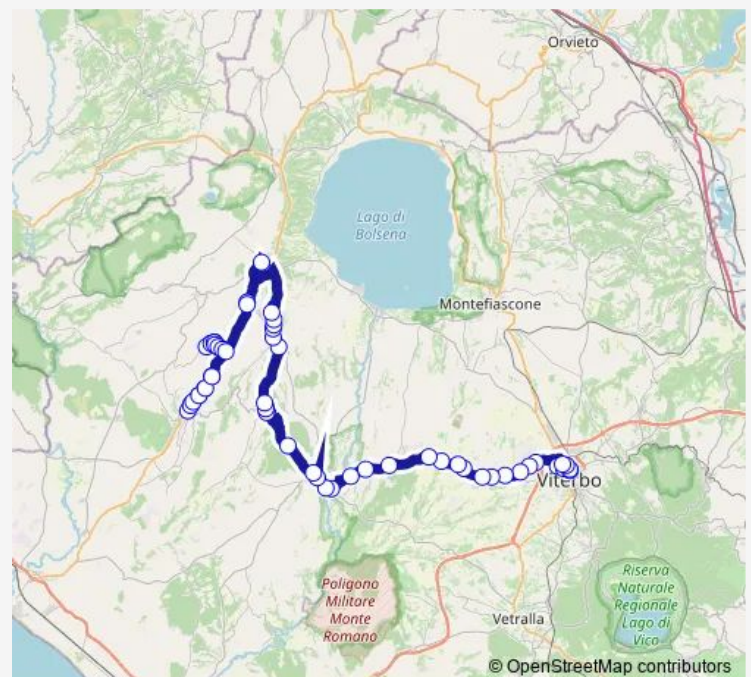

Friday 10:30

Saturday —

Sunday —

Route info

Direction: VITERBO | Riello # f641

Stops: 58

Trip Duration: 1 hour 40 min

Viterbo - Valentano # Va818d

Tuscania Rio Frecciaro # f7896

Tuscania | Via Canino Via Baracca # f498

Tuscania | Via Caninese (Cerro) # f499

Arlena | Via R. Elena Via V. Emanuele # f500

Arlena | Via Roma Via V. Emanuele # f508

Arlena | Piazza 1° Maggio # f509